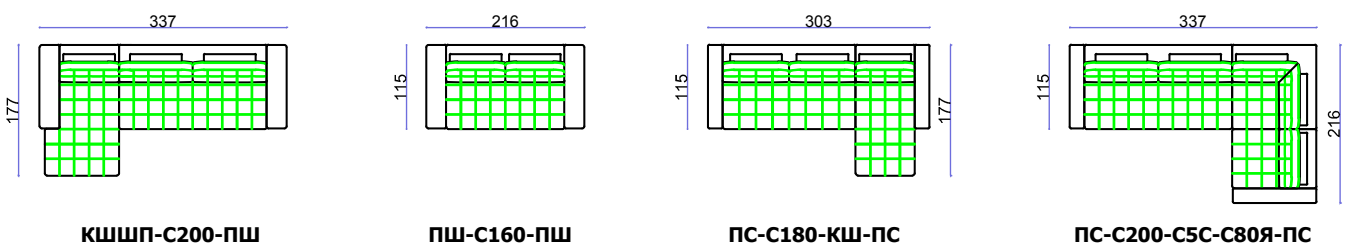

Модули

Варианты комплектации

C200 Диванная секция без подлокотников
C180 Диванная секция без подлокотников
C160 Диванная секция без подлокотников
C140 Диванная секция без подлокотников
C120 Диванная секция без подлокотников
C80 Диванная секция без подлокотников
C80Я Диванная секция с ящиком

КШ Канapé
КШШП Канapé с широким подлокотником
КШСП Канapé со средним подлокотником

С5С Кресло угловое

ПШ Подлокотник широкий
ПС Подлокотник средний