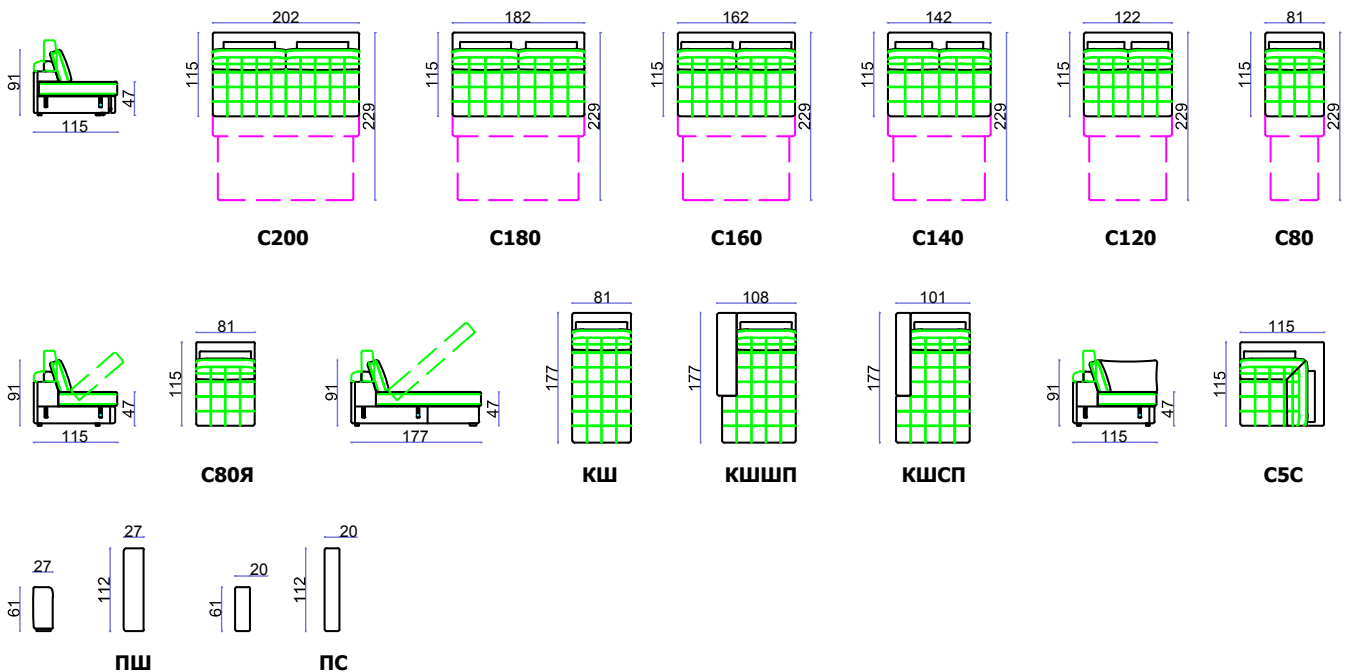

Модули

Варианты комплектации

C200 Диванная секция без подлокотников
C180 Диванная секция без подлокотников
C160 Диванная секция без подлокотников
C140 Диванная секция без подлокотников
C120 Диванная секция без подлокотников
C80 Диванная секция без подлокотников
C80Я Диванная секция с ящиком

КШ Канapé
КШШП Канapé с широким подлокотником
КШСП Канapé со средним подлокотником

С5С Кресло угловое

ПШ Подлокотник широкий
ПС Подлокотник средний