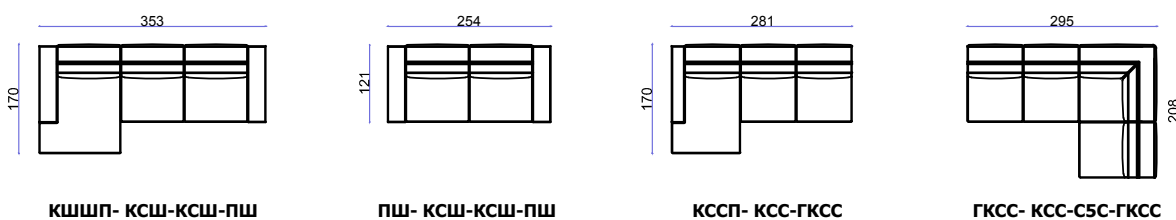

Модули

Варианты комплектации

КШШ Кресло широкое
 КСС Кресло среднее
 КСУ Кресло узкое

ГКСШ Кресло широкое глухое
 ГКСС Кресло среднее глухое
 ГКСУ Кресло узкое глухое

КШШП Канале широкое с широким подлокотником
 КШСП Канале широкое со средним подлокотником
 КСШП Канале среднее с широким подлокотником
 КССП Канале среднее со средним подлокотником
 КУШП Канале узкое с широким подлокотником
 КУСП Канале узкое со средним подлокотником

С5С Кресло угловое

ПШ Подлокотник широкий
 ПС Подлокотник средний

Пуф 1 Пуф 99x99
 Пуф 2 Пуф 87x87
 Пуф 3 Пуф 79x79
 Пуф 4 Пуф 120x79
 Пуф 5 Пуф 120x45