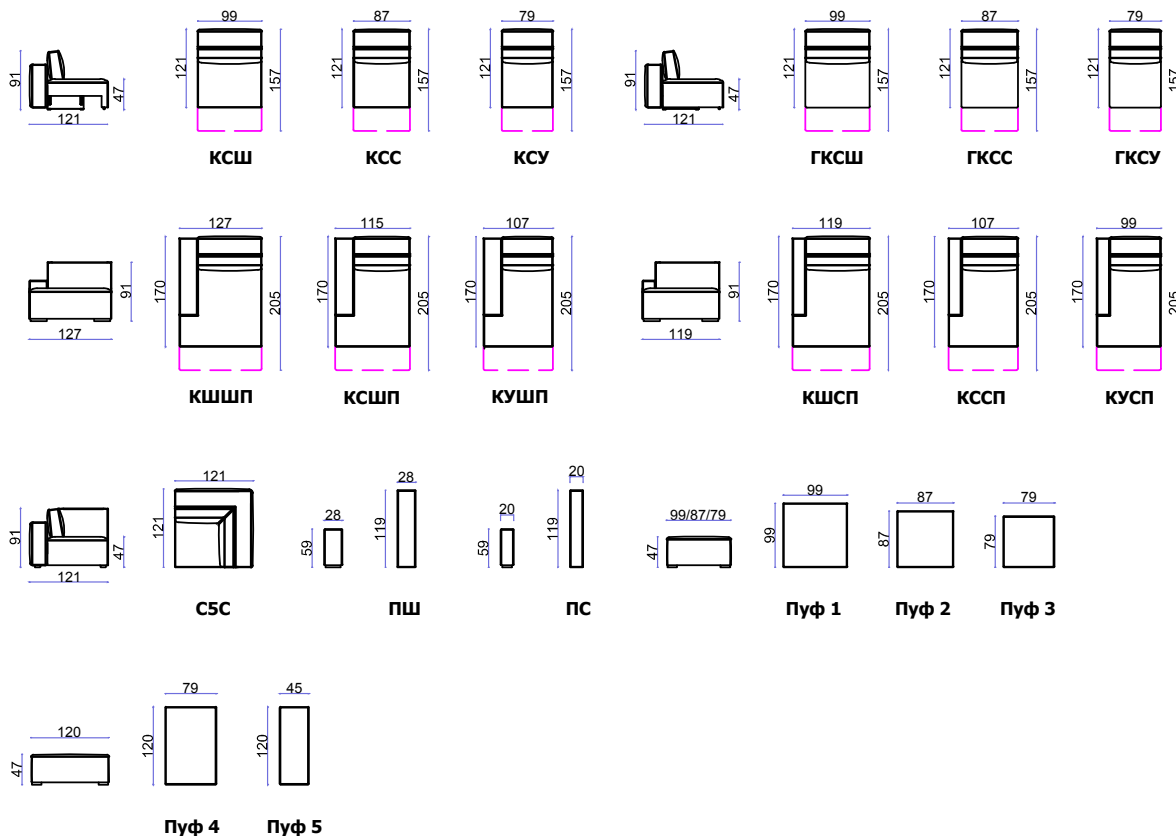

Модули

Варианты комплектации

КШШ Кресло широкое
 КСС Кресло среднее
 КСУ Кресло узкое

ГКСШ Кресло широкое глухое
 ГКСС Кресло среднее глухое
 ГКСУ Кресло узкое глухое

КШШП Канале широкое с широким подлокотником
 КШСП Канале широкое со средним подлокотником
 КСШП Канале среднее с широким подлокотником
 КССП Канале среднее со средним подлокотником
 КУШП Канале узкое с широким подлокотником
 КУСП Канале узкое со средним подлокотником

С5С Кресло угловое

ПШ Подлокотник широкий
 ПС Подлокотник средний

Пуф 1 Пуф 99x99
 Пуф 2 Пуф 87x87
 Пуф 3 Пуф 79x79
 Пуф 4 Пуф 120x79
 Пуф 5 Пуф 120x45