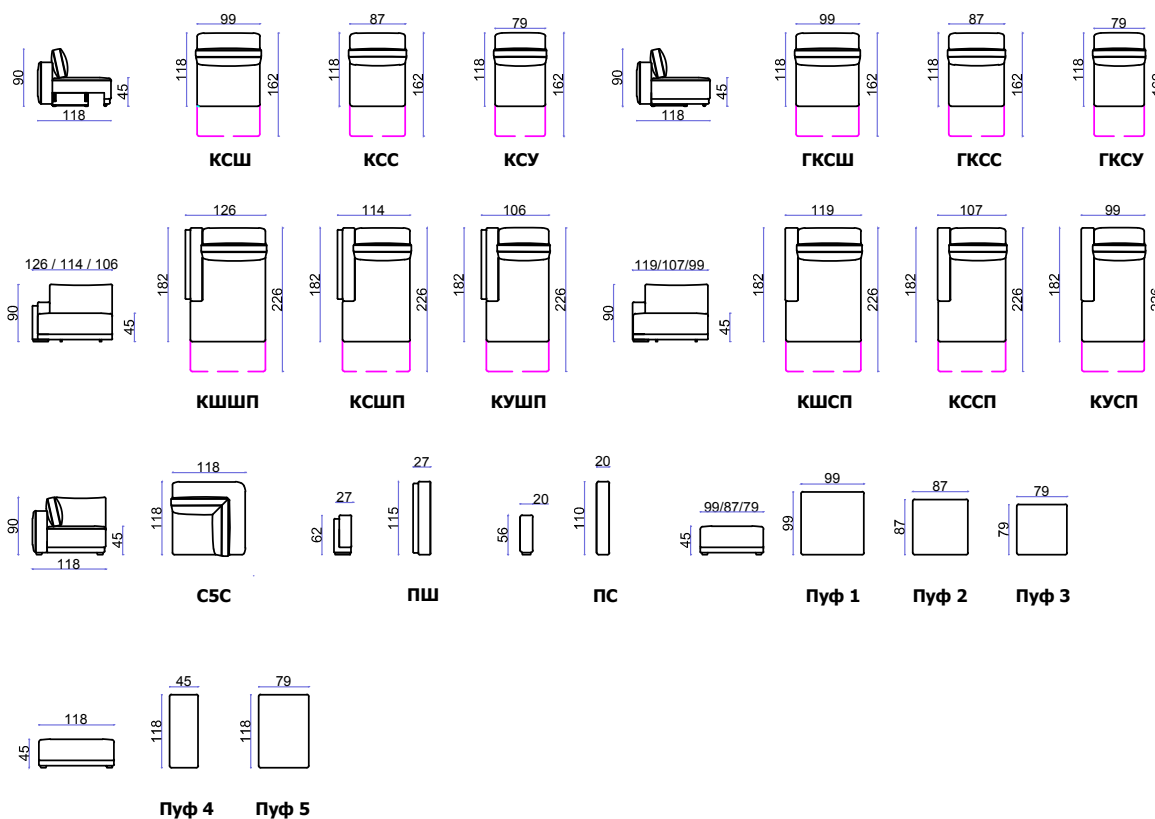

Модули

Варианты комплектации

КШШ Кресло широкое
 КСС Кресло среднее
 КСУ Кресло узкое

ГКСШ Кресло широкое глухое
 ГКСС Кресло среднее глухое
 ГКСУ Кресло узкое глухое

КШШП Канопе широкое с широким подлокотником
 КШСП Канопе широкое со средним подлокотником
 КСШП Канопе среднее с широким подлокотником
 КССП Канопе среднее со средним подлокотником

КУШП Канопе узкое с широким подлокотником
 КУСП Канопе узкое со средним подлокотником

С5С Кресло угловое

ПШ Подлокотник широкий
 ПС Подлокотник средний

Пуф 1 Пуф 99x99
 Пуф 2 Пуф 87x87
 Пуф 3 Пуф 79x79
 Пуф 4 Пуф 118x45
 Пуф 5 Пуф 118x79