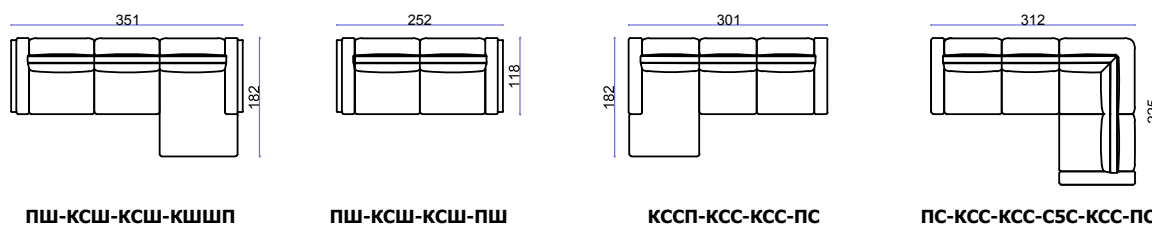

Модули

Варианты комплектации

КШШ Кресло широкое
 КСС Кресло среднее
 КСУ Кресло узкое

ГКСШ Кресло широкое глухое
 ГКСС Кресло среднее глухое
 ГКСУ Кресло узкое глухое

КШШП Канопе широкое с широким подлокотником
 КШСП Канопе широкое со средним подлокотником
 КСШП Канопе среднее с широким подлокотником
 КССП Канопе среднее со средним подлокотником

КУШП Канопе узкое с широким подлокотником
 КУСП Канопе узкое со средним подлокотником

С5С Кресло угловое

ПШ Подлокотник широкий
 ПС Подлокотник средний

Пуф 1 Пуф 99x99
 Пуф 2 Пуф 87x87
 Пуф 3 Пуф 79x79
 Пуф 4 Пуф 118x45
 Пуф 5 Пуф 118x79