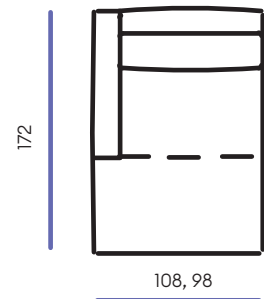

Модули

Д200, 180, 160

К100, 90, 80

От90, 80

П18

Д200	Диван раскладной (тик-так) шириной 200 см
Д180	Диван раскладной (тик-так) шириной 180 см
Д160	Диван раскладной (тик-так) шириной 160 см
К90	Кресло раскладное (тик-так) шириной 90 см
К80	Кресло раскладное (тик-так) шириной 80 см
От90	Оттоманка с механизмом подъема с подлокотником шириной 108 см, глубиной 172 см
От80	Оттоманка с механизмом подъема с подлокотником шириной 98 см, глубиной 172 см
П18	Подлокотник шириной 18 см