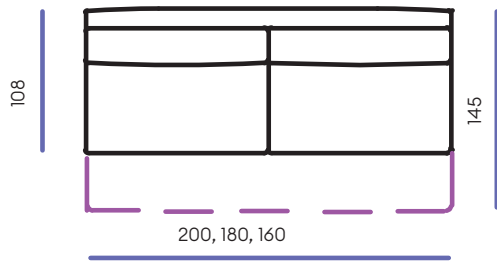

Модули

Д200, 180, 160

К100, 90, 80

От90, 80

П18

Д200	Диван раскладной (тик-так) шириной 200 см
Д180	Диван раскладной (тик-так) шириной 180 см
Д160	Диван раскладной (тик-так) шириной 160 см
К90	Кресло раскладное (тик-так) шириной 90 см
К80	Кресло раскладное (тик-так) шириной 80 см
От90	Оттоманка с механизмом подъема с подлокотником шириной 108 см, глубиной 172 см
От80	Оттоманка с механизмом подъема с подлокотником шириной 98 см, глубиной 172 см
П18	Подлокотник шириной 18 см