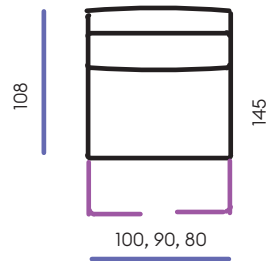

Модули

Д200, 180, 160

К100, 90, 80

От90, 80

П18

Д200	Диван раскладной (тик-так) шириной 200 см
Д180	Диван раскладной (тик-так) шириной 180 см
Д160	Диван раскладной (тик-так) шириной 160 см
К90	Кресло раскладное (тик-так) шириной 90 см
К80	Кресло раскладное (тик-так) шириной 80 см
От90	Оттоманка с механизмом подъема с подлокотником шириной 108 см, глубиной 172 см
От80	Оттоманка с механизмом подъема с подлокотником шириной 98 см, глубиной 172 см
П18	Подлокотник шириной 18 см