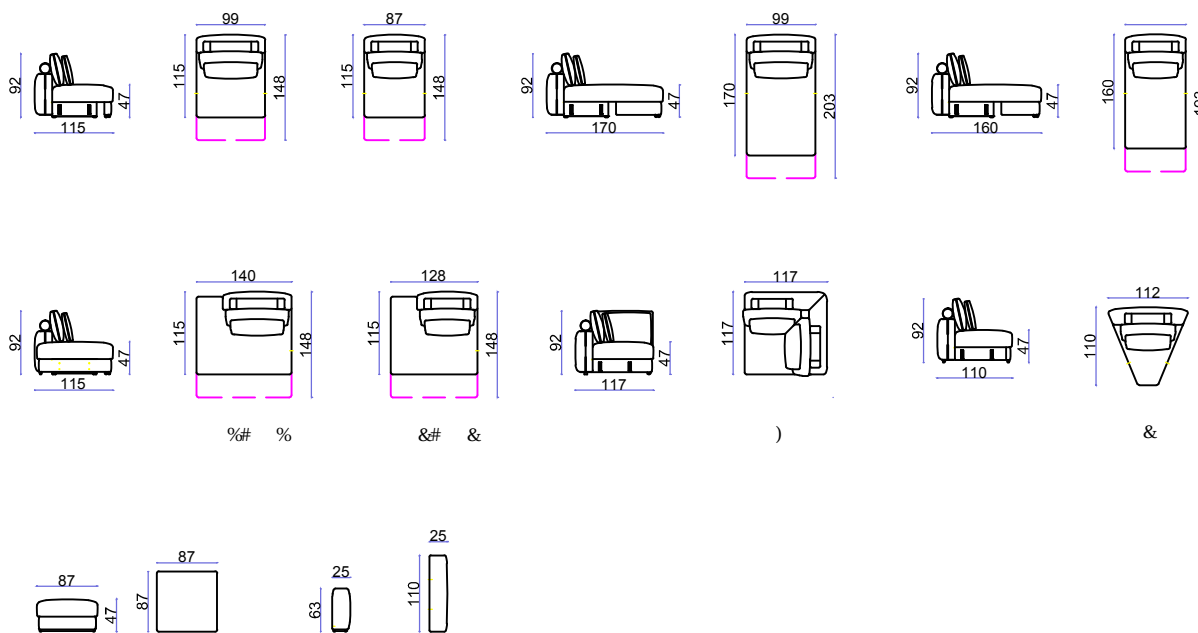

## Варианты комплектации

& ) ! ! !

! ! ! & ! & ! %

% & ! ! ! & ! %

- |          |  |
|----------|--|
| КСШ      | Кресло широкое                         |
| КСС      | Кресло среднее                         |
| КШ       | Канapé широкое                         |
| КС       | Канapé среднее                         |
| ТЛ1 /ТП1 | Завершающая часть широкая левая/правая |
| ТЛ2/ТП2  | Завершающая часть средняя левая/правая |
| С2С      | Кресло угловое 45°                     |
| С5С      | Кресло угловое                         |
| ПШ       | Подлокотник широкий                    |
| Пуф      | Пуф 87x87                              |