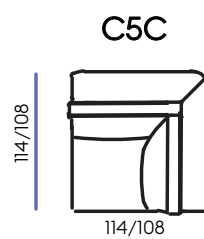

# Milan угловой (3) с открытым краем

## Модули

Д160	Диван раскладной (тик-так) шириной 160 см
Д140	Диван раскладной (тик-так) шириной 140 см
К100	Кресло раскладное шириной 100 см
К90	Кресло раскладное шириной 90 см
К80	Кресло раскладное шириной 80 см
От100	Оттоманка раскладная с подлокотником (21 см) шириной 121 см
От90	Оттоманка раскладная с подлокотником (21 см) шириной 111 см
От80	Оттоманка раскладная с подлокотником (21 см) шириной 101 см
От100.1	Оттоманка раскладная с подлокотником (12 см) шириной 112 см
От90.1	Оттоманка раскладная с подлокотником (12 см) шириной 102 см
От80.1	Оттоманка раскладная с подлокотником (12 см) шириной 92 см
С5С	Угловой модуль
ТЛ100	Боковой модуль раскладной (тик-так) шириной 140 см
ТЛ90	Боковой модуль раскладной (тик-так) шириной 130 см
ТЛ80	Боковой модуль раскладной (тик-так) шириной 120 см
Пуф	Пуф 90х90 см
П21	Подлокотник прямой шириной 21 см
П12	Подлокотник шириной 12 см
ДП	Декоративная панель
Подголовник	Подголовник 55х60