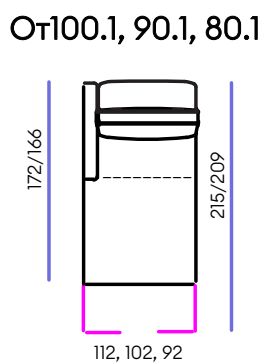

# Milan угловой (3) с открытым краем

## Модули

Д160	Диван раскладной (тик-так) шириной 160 см
Д140	Диван раскладной (тик-так) шириной 140 см
К100	Кресло раскладное шириной 100 см
К90	Кресло раскладное шириной 90 см
К80	Кресло раскладное шириной 80 см
От100	Оттоманка раскладная с подлокотником (21 см) шириной 121 см
От90	Оттоманка раскладная с подлокотником (21 см) шириной 111 см
От80	Оттоманка раскладная с подлокотником (21 см) шириной 101 см
От100.1	Оттоманка раскладная с подлокотником (12 см) шириной 112 см
От90.1	Оттоманка раскладная с подлокотником (12 см) шириной 102 см
От80.1	Оттоманка раскладная с подлокотником (12 см) шириной 92 см
С5С	Угловой модуль
ТЛ100	Боковой модуль раскладной (тик-так) шириной 140 см
ТЛ90	Боковой модуль раскладной (тик-так) шириной 130 см
ТЛ80	Боковой модуль раскладной (тик-так) шириной 120 см
Пуф	Пуф 90х90 см
П21	Подлокотник прямой шириной 21 см
П12	Подлокотник шириной 12 см
ДП	Декоративная панель
Подголовник	Подголовник 55х60