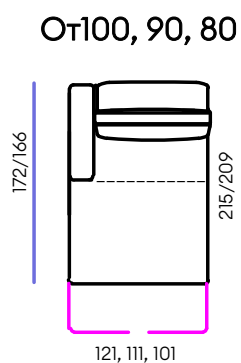

# Milan угловой (3) с открытым краем

## Модули

Д160	Диван раскладной (тик-так) шириной 160 см
Д140	Диван раскладной (тик-так) шириной 140 см
К100	Кресло раскладное шириной 100 см
К90	Кресло раскладное шириной 90 см
К80	Кресло раскладное шириной 80 см
От100	Оттоманка раскладная с подлокотником (21 см) шириной 121 см
От90	Оттоманка раскладная с подлокотником (21 см) шириной 111 см
От80	Оттоманка раскладная с подлокотником (21 см) шириной 101 см
От100.1	Оттоманка раскладная с подлокотником (12 см) шириной 112 см
От90.1	Оттоманка раскладная с подлокотником (12 см) шириной 102 см
От80.1	Оттоманка раскладная с подлокотником (12 см) шириной 92 см
С5С	Угловой модуль
ТЛ100	Боковой модуль раскладной (тик-так) шириной 140 см
ТЛ90	Боковой модуль раскладной (тик-так) шириной 130 см
ТЛ80	Боковой модуль раскладной (тик-так) шириной 120 см
Пуф	Пуф 90х90 см
П21	Подлокотник прямой шириной 21 см
П12	Подлокотник шириной 12 см
ДП	Декоративная панель
Подголовник	Подголовник 55х60