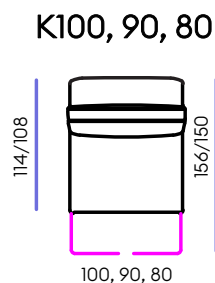

# Milan угловой (3) с открытым краем

## Модули

Д160	Диван раскладной (тик-так) шириной 160 см
Д140	Диван раскладной (тик-так) шириной 140 см
К100	Кресло раскладное шириной 100 см
К90	Кресло раскладное шириной 90 см
К80	Кресло раскладное шириной 80 см
От100	Оттоманка раскладная с подлокотником (21 см) шириной 121 см
От90	Оттоманка раскладная с подлокотником (21 см) шириной 111 см
От80	Оттоманка раскладная с подлокотником (21 см) шириной 101 см
От100.1	Оттоманка раскладная с подлокотником (12 см) шириной 112 см
От90.1	Оттоманка раскладная с подлокотником (12 см) шириной 102 см
От80.1	Оттоманка раскладная с подлокотником (12 см) шириной 92 см
С5С	Угловой модуль
ТЛ100	Боковой модуль раскладной (тик-так) шириной 140 см
ТЛ90	Боковой модуль раскладной (тик-так) шириной 130 см
ТЛ80	Боковой модуль раскладной (тик-так) шириной 120 см
Пуф	Пуф 90х90 см
П21	Подлокотник прямой шириной 21 см
П12	Подлокотник шириной 12 см
ДП	Декоративная панель
Подголовник	Подголовник 55х60