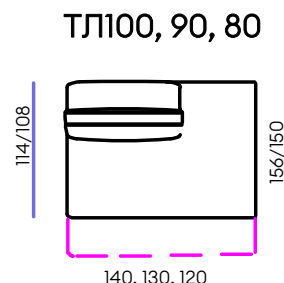

# Milan угловой (3) с открытым краем

## Модули

Д160	Диван раскладной (тик-так) шириной 160 см
Д140	Диван раскладной (тик-так) шириной 140 см
К100	Кресло раскладное шириной 100 см
К90	Кресло раскладное шириной 90 см
К80	Кресло раскладное шириной 80 см
От100	Оттоманка раскладная с подлокотником (21 см) шириной 121 см
От90	Оттоманка раскладная с подлокотником (21 см) шириной 111 см
От80	Оттоманка раскладная с подлокотником (21 см) шириной 101 см
От100.1	Оттоманка раскладная с подлокотником (12 см) шириной 112 см
От90.1	Оттоманка раскладная с подлокотником (12 см) шириной 102 см
От80.1	Оттоманка раскладная с подлокотником (12 см) шириной 92 см
С5С	Угловой модуль
ТЛ100	Боковой модуль раскладной (тик-так) шириной 140 см
ТЛ90	Боковой модуль раскладной (тик-так) шириной 130 см
ТЛ80	Боковой модуль раскладной (тик-так) шириной 120 см
Пуф	Пуф 90х90 см
П21	Подлокотник прямой шириной 21 см
П12	Подлокотник шириной 12 см
ДП	Декоративная панель
Подголовник	Подголовник 55х60