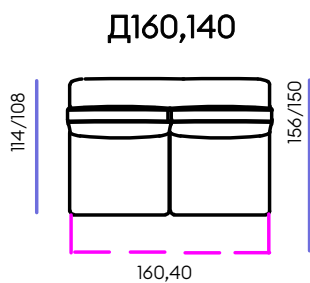

# Milan угловой (3) с открытым краем

## Модули

Д160	Диван раскладной (тик-так) шириной 160 см
Д140	Диван раскладной (тик-так) шириной 140 см
К100	Кресло раскладное шириной 100 см
К90	Кресло раскладное шириной 90 см
К80	Кресло раскладное шириной 80 см
От100	Оттоманка раскладная с подлокотником (21 см) шириной 121 см
От90	Оттоманка раскладная с подлокотником (21 см) шириной 111 см
От80	Оттоманка раскладная с подлокотником (21 см) шириной 101 см
От100.1	Оттоманка раскладная с подлокотником (12 см) шириной 112 см
От90.1	Оттоманка раскладная с подлокотником (12 см) шириной 102 см
От80.1	Оттоманка раскладная с подлокотником (12 см) шириной 92 см
С5С	Угловой модуль
ТЛ100	Боковой модуль раскладной (тик-так) шириной 140 см
ТЛ90	Боковой модуль раскладной (тик-так) шириной 130 см
ТЛ80	Боковой модуль раскладной (тик-так) шириной 120 см
Пуф	Пуф 90х90 см
П21	Подлокотник прямой шириной 21 см
П12	Подлокотник шириной 12 см
ДП	Декоративная панель
Подголовник	Подголовник 55х60