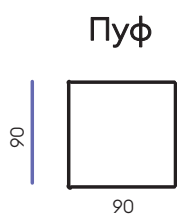

Milan угловой (2) с открытым краем

Модули

Д160	Диван раскладной (тик-так) шириной 160 см
Д140	Диван раскладной (тик-так) шириной 140 см
К100	Кресло раскладное шириной 100 см
К90	Кресло раскладное шириной 90 см
К80	Кресло раскладное шириной 80 см
От100	Оттоманка раскладная с подлокотником (21 см) шириной 121 см
От90	Оттоманка раскладная с подлокотником (21 см) шириной 111 см
От80	Оттоманка раскладная с подлокотником (21 см) шириной 101 см
От100.1	Оттоманка раскладная с подлокотником (12 см) шириной 112 см
От90.1	Оттоманка раскладная с подлокотником (12 см) шириной 102 см
От80.1	Оттоманка раскладная с подлокотником (12 см) шириной 92 см
С5С	Угловой модуль
ТЛ100	Боковой модуль раскладной (тик-так) шириной 140 см
ТЛ90	Боковой модуль раскладной (тик-так) шириной 130 см
ТЛ80	Боковой модуль раскладной (тик-так) шириной 120 см
Пуф	Пуф 90х90 см
П21	Подлокотник прямой шириной 21 см
П12	Подлокотник шириной 12 см
ДП	Декоративная панель
Подголовник	Подголовник 55х60