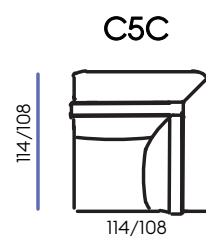

Milan угловой (2) с открытым краем

Модули

Д160	Диван раскладной (тик-так) шириной 160 см
Д140	Диван раскладной (тик-так) шириной 140 см
К100	Кресло раскладное шириной 100 см
К90	Кресло раскладное шириной 90 см
К80	Кресло раскладное шириной 80 см
От100	Оттоманка раскладная с подлокотником (21 см) шириной 121 см
От90	Оттоманка раскладная с подлокотником (21 см) шириной 111 см
От80	Оттоманка раскладная с подлокотником (21 см) шириной 101 см
От100.1	Оттоманка раскладная с подлокотником (12 см) шириной 112 см
От90.1	Оттоманка раскладная с подлокотником (12 см) шириной 102 см
От80.1	Оттоманка раскладная с подлокотником (12 см) шириной 92 см
С5С	Угловой модуль
ТЛ100	Боковой модуль раскладной (тик-так) шириной 140 см
ТЛ90	Боковой модуль раскладной (тик-так) шириной 130 см
ТЛ80	Боковой модуль раскладной (тик-так) шириной 120 см
Пуф	Пуф 90х90 см
П21	Подлокотник прямой шириной 21 см
П12	Подлокотник шириной 12 см
ДП	Декоративная панель
Подголовник	Подголовник 55х60