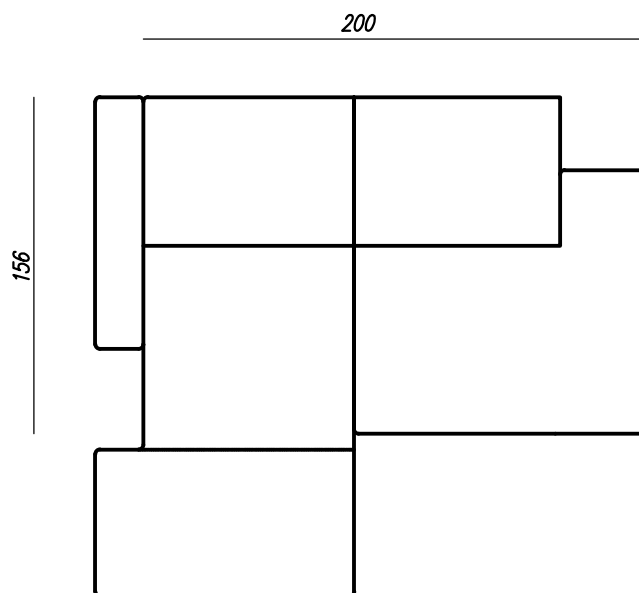

Milan угловой (2) с открытым краем

Модули

Д160	Диван раскладной (тик-так) шириной 160 см
Д140	Диван раскладной (тик-так) шириной 140 см
К100	Кресло раскладное шириной 100 см
К90	Кресло раскладное шириной 90 см
К80	Кресло раскладное шириной 80 см
От100	Оттоманка раскладная с подлокотником (21 см) шириной 121 см
От90	Оттоманка раскладная с подлокотником (21 см) шириной 111 см
От80	Оттоманка раскладная с подлокотником (21 см) шириной 101 см
От100.1	Оттоманка раскладная с подлокотником (12 см) шириной 112 см
От90.1	Оттоманка раскладная с подлокотником (12 см) шириной 102 см
От80.1	Оттоманка раскладная с подлокотником (12 см) шириной 92 см
С5С	Угловой модуль
ТЛ100	Боковой модуль раскладной (тик-так) шириной 140 см
ТЛ90	Боковой модуль раскладной (тик-так) шириной 130 см
ТЛ80	Боковой модуль раскладной (тик-так) шириной 120 см
Пуф	Пуф 90х90 см
П21	Подлокотник прямой шириной 21 см
П12	Подлокотник шириной 12 см
ДП	Декоративная панель
Подголовник	Подголовник 55х60