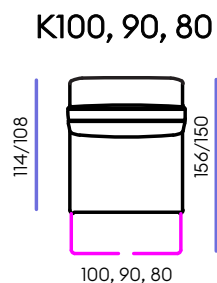

Milan угловой (2) с открытым краем

Модули

Д160	Диван раскладной (тик-так) шириной 160 см
Д140	Диван раскладной (тик-так) шириной 140 см
К100	Кресло раскладное шириной 100 см
К90	Кресло раскладное шириной 90 см
К80	Кресло раскладное шириной 80 см
От100	Оттоманка раскладная с подлокотником (21 см) шириной 121 см
От90	Оттоманка раскладная с подлокотником (21 см) шириной 111 см
От80	Оттоманка раскладная с подлокотником (21 см) шириной 101 см
От100.1	Оттоманка раскладная с подлокотником (12 см) шириной 112 см
От90.1	Оттоманка раскладная с подлокотником (12 см) шириной 102 см
От80.1	Оттоманка раскладная с подлокотником (12 см) шириной 92 см
С5С	Угловой модуль
ТЛ100	Боковой модуль раскладной (тик-так) шириной 140 см
ТЛ90	Боковой модуль раскладной (тик-так) шириной 130 см
ТЛ80	Боковой модуль раскладной (тик-так) шириной 120 см
Пуф	Пуф 90х90 см
П21	Подлокотник прямой шириной 21 см
П12	Подлокотник шириной 12 см
ДП	Декоративная панель
Подголовник	Подголовник 55х60