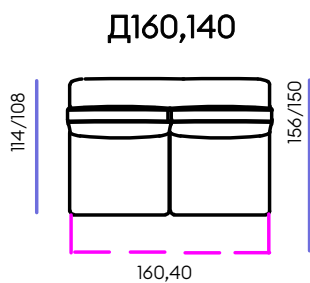

Milan угловой (2) с открытым краем

Модули

Д160	Диван раскладной (тик-так) шириной 160 см
Д140	Диван раскладной (тик-так) шириной 140 см
К100	Кресло раскладное шириной 100 см
К90	Кресло раскладное шириной 90 см
К80	Кресло раскладное шириной 80 см
От100	Оттоманка раскладная с подлокотником (21 см) шириной 121 см
От90	Оттоманка раскладная с подлокотником (21 см) шириной 111 см
От80	Оттоманка раскладная с подлокотником (21 см) шириной 101 см
От100.1	Оттоманка раскладная с подлокотником (12 см) шириной 112 см
От90.1	Оттоманка раскладная с подлокотником (12 см) шириной 102 см
От80.1	Оттоманка раскладная с подлокотником (12 см) шириной 92 см
С5С	Угловой модуль
ТЛ100	Боковой модуль раскладной (тик-так) шириной 140 см
ТЛ90	Боковой модуль раскладной (тик-так) шириной 130 см
ТЛ80	Боковой модуль раскладной (тик-так) шириной 120 см
Пуф	Пуф 90х90 см
П21	Подлокотник прямой шириной 21 см
П12	Подлокотник шириной 12 см
ДП	Декоративная панель
Подголовник	Подголовник 55х60