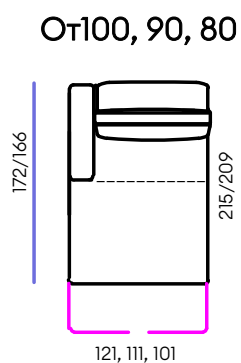

Milan угловой (2) с открытым краем

Модули

Д160	Диван раскладной (тик-так) шириной 160 см
Д140	Диван раскладной (тик-так) шириной 140 см
К100	Кресло раскладное шириной 100 см
К90	Кресло раскладное шириной 90 см
К80	Кресло раскладное шириной 80 см
От100	Оттоманка раскладная с подлокотником (21 см) шириной 121 см
От90	Оттоманка раскладная с подлокотником (21 см) шириной 111 см
От80	Оттоманка раскладная с подлокотником (21 см) шириной 101 см
От100.1	Оттоманка раскладная с подлокотником (12 см) шириной 112 см
От90.1	Оттоманка раскладная с подлокотником (12 см) шириной 102 см
От80.1	Оттоманка раскладная с подлокотником (12 см) шириной 92 см
С5С	Угловой модуль
ТЛ100	Боковой модуль раскладной (тик-так) шириной 140 см
ТЛ90	Боковой модуль раскладной (тик-так) шириной 130 см
ТЛ80	Боковой модуль раскладной (тик-так) шириной 120 см
Пуф	Пуф 90х90 см
П21	Подлокотник прямой шириной 21 см
П12	Подлокотник шириной 12 см
ДП	Декоративная панель
Подголовник	Подголовник 55х60