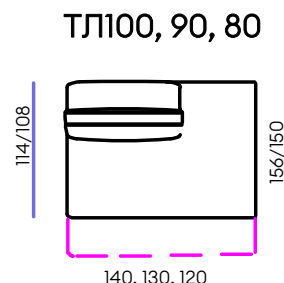

Milan угловой (2) с открытым краем

Модули

Д160	Диван раскладной (тик-так) шириной 160 см
Д140	Диван раскладной (тик-так) шириной 140 см
К100	Кресло раскладное шириной 100 см
К90	Кресло раскладное шириной 90 см
К80	Кресло раскладное шириной 80 см
От100	Оттоманка раскладная с подлокотником (21 см) шириной 121 см
От90	Оттоманка раскладная с подлокотником (21 см) шириной 111 см
От80	Оттоманка раскладная с подлокотником (21 см) шириной 101 см
От100.1	Оттоманка раскладная с подлокотником (12 см) шириной 112 см
От90.1	Оттоманка раскладная с подлокотником (12 см) шириной 102 см
От80.1	Оттоманка раскладная с подлокотником (12 см) шириной 92 см
С5С	Угловой модуль
ТЛ100	Боковой модуль раскладной (тик-так) шириной 140 см
ТЛ90	Боковой модуль раскладной (тик-так) шириной 130 см
ТЛ80	Боковой модуль раскладной (тик-так) шириной 120 см
Пуф	Пуф 90х90 см
П21	Подлокотник прямой шириной 21 см
П12	Подлокотник шириной 12 см
ДП	Декоративная панель
Подголовник	Подголовник 55х60