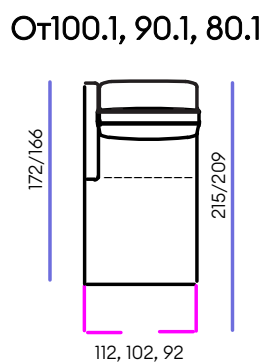

Milan угловой (2) с открытым краем

Модули

Д160	Диван раскладной (тик-так) шириной 160 см
Д140	Диван раскладной (тик-так) шириной 140 см
К100	Кресло раскладное шириной 100 см
К90	Кресло раскладное шириной 90 см
К80	Кресло раскладное шириной 80 см
От100	Оттоманка раскладная с подлокотником (21 см) шириной 121 см
От90	Оттоманка раскладная с подлокотником (21 см) шириной 111 см
От80	Оттоманка раскладная с подлокотником (21 см) шириной 101 см
От100.1	Оттоманка раскладная с подлокотником (12 см) шириной 112 см
От90.1	Оттоманка раскладная с подлокотником (12 см) шириной 102 см
От80.1	Оттоманка раскладная с подлокотником (12 см) шириной 92 см
С5С	Угловой модуль
ТЛ100	Боковой модуль раскладной (тик-так) шириной 140 см
ТЛ90	Боковой модуль раскладной (тик-так) шириной 130 см
ТЛ80	Боковой модуль раскладной (тик-так) шириной 120 см
Пуф	Пуф 90х90 см
П21	Подлокотник прямой шириной 21 см
П12	Подлокотник шириной 12 см
ДП	Декоративная панель
Подголовник	Подголовник 55х60