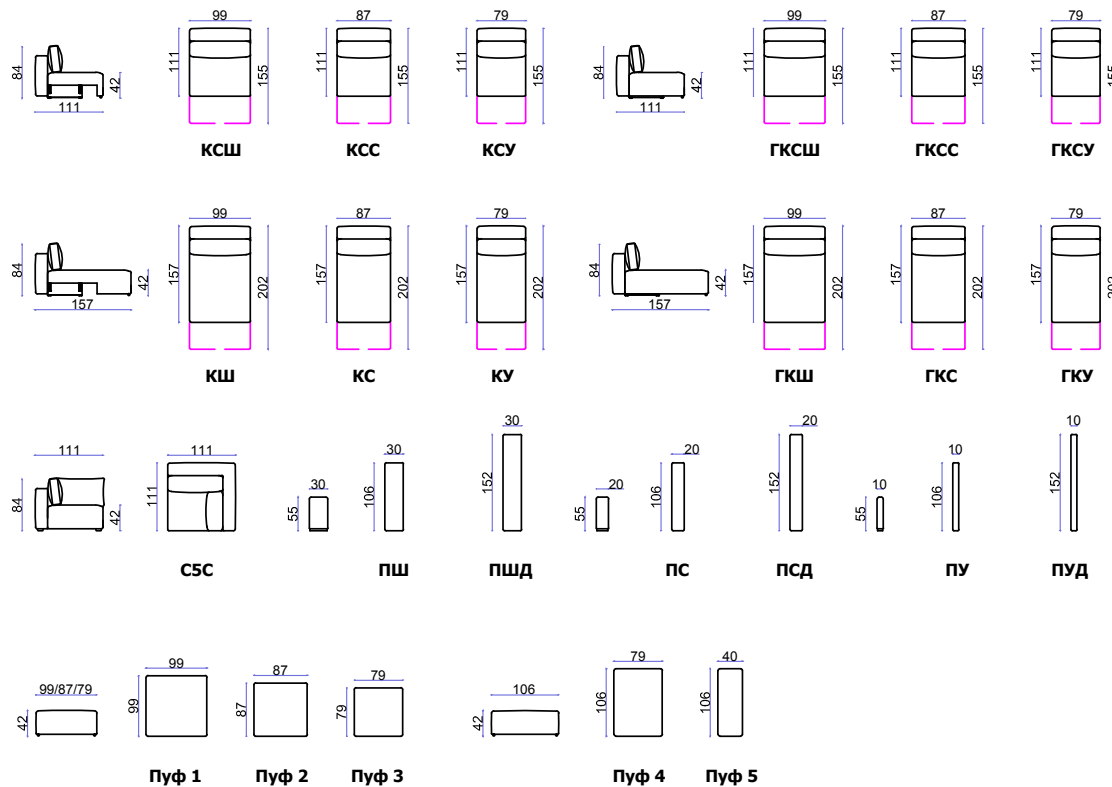

Модули

Варианты комплектации

КСШ Кресло широкое
 КСС Кресло среднее
 КСУ Кресло узкое

ГКСШ Кресло широкое глухое
 ГКСС Кресло среднее глухое
 ГКСУ Кресло узкое глухое

КШ Канapé широкое
 КС Канapé среднее
 КУ Канapé узкое

ГКШ Канapé широкое глухое
 ГКС Канapé среднее глухое
 ГКУ Канapé узкое глухое

С5С Кресло угловое

ПШ Подлокотник широкий
 ПШД Подлокотник широкий длинный
 ПС Подлокотник средний
 ПСД Подлокотник средний длинный
 ПУ Подлокотник узкий
 ПУД Подлокотник узкий длинный

Пуф 1 Пуф 99x99
 Пуф 2 Пуф 87x87
 Пуф 3 Пуф 79x79
 Пуф 4 Пуф 106x79
 Пуф 5 Пуф 106x40