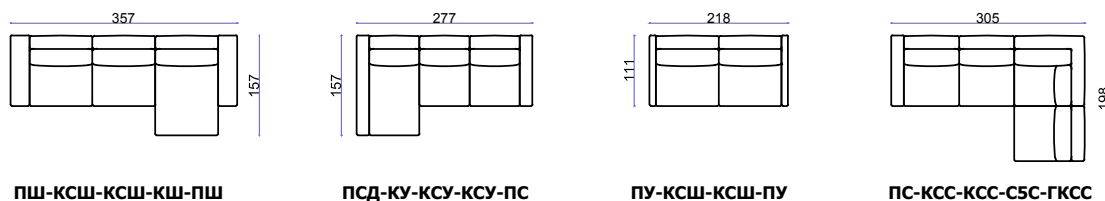

Модули

Варианты комплектации

КСШ Кресло широкое
 КСС Кресло среднее
 КСУ Кресло узкое

ГКСШ Кресло широкое глухое
 ГКСС Кресло среднее глухое
 ГКСУ Кресло узкое глухое

КШ Канapé широкое
 КС Канapé среднее
 КУ Канapé узкое

ГКШ Канapé широкое глухое
 ГКС Канapé среднее глухое
 ГКУ Канapé узкое глухое

С5С Кресло угловое

ПШ Подлокотник широкий
 ПШД Подлокотник широкий длинный
 ПС Подлокотник средний
 ПСД Подлокотник средний длинный
 ПУ Подлокотник узкий
 ПУД Подлокотник узкий длинный

Пуф 1 Пуф 99x99
 Пуф 2 Пуф 87x87
 Пуф 3 Пуф 79x79
 Пуф 4 Пуф 106x79
 Пуф 5 Пуф 106x40