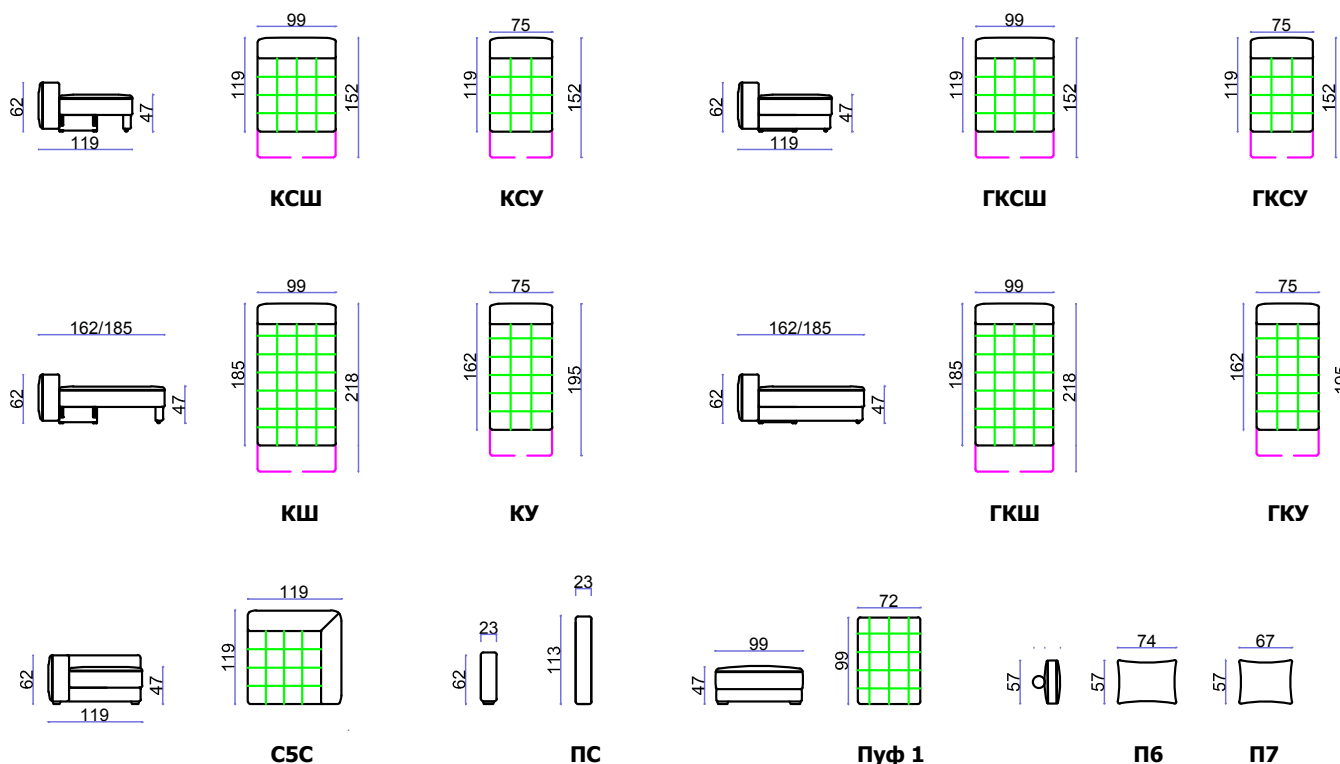

Модули

Варианты комплектации

КСШ Кресло широкое (без подушки)

КСУ Кресло узкое(без подушки)

ГКСШ Кресло широкое глухое (без подушки)

ГКСУ Кресло узкое глухое (без подушки)

КШ Канapé широкое (без подушки)

КУ Канapé узкое (без подушки)

ГКШ Канapé широкое глухое (без подушки)

ГКУ Канapé узкое глухое (без подушки)

C5C Кресло угловое

ПС Подлокотник средний

П6 Подушка спинки 74 см

П7 Подушка спинки 67 см

Пуф 1 Пуф 99x72