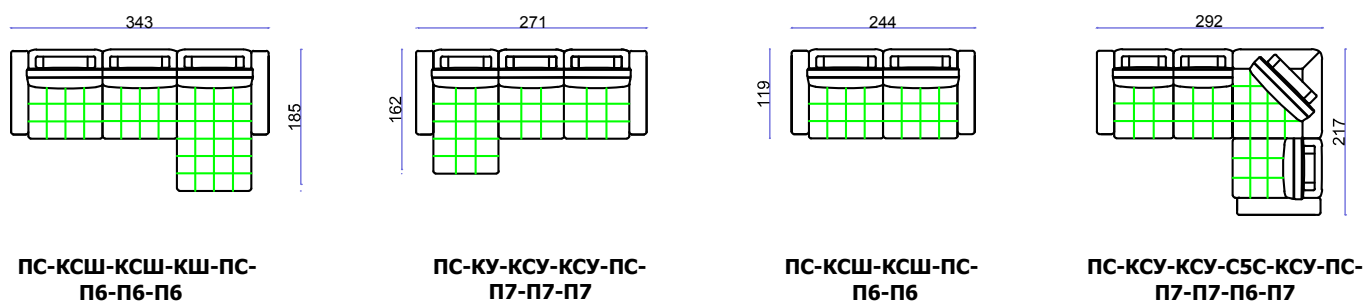

Модули

Варианты комплектации

КСШ Кресло широкое (без подушки)

КСУ Кресло узкое(без подушки)

ГКСШ Кресло широкое глухое (без подушки)

ГКСУ Кресло узкое глухое (без подушки)

КШ Канapé широкое (без подушки)

КУ Канapé узкое (без подушки)

ГКШ Канapé широкое глухое (без подушки)

ГКУ Канapé узкое глухое (без подушки)

C5C Кресло угловое

ПС Подлокотник средний

П6 Подушка спинки 74 см

П7 Подушка спинки 67 см

Пуф 1 Пуф 99x72