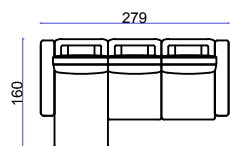

Модули

Варианты комплектации

ПС-КСШ-КСШ-КШ-ПС

ПС-КУ-КСУ-КСУ-ПС

ПС-КСШ-КСШ-ПС

ПС-КСУ-КСУ-С5С-КСУ-ПС

КСШ Кресло широкое
 КСС Кресло среднее
 КСУ Кресло узкое
 ГКСШ Кресло широкое глухое
 ГКСС Кресло среднее глухое
 ГКСУ Кресло узкое глухое
 КШ Канapé широкое
 КС Канapé среднее
 КУ Канapé узкое

ГКШ Канapé широкое глухое
 ГКС Канapé среднее глухое
 ГКУ Канapé узкое глухое
 С5С Кресло угловое
 ПШ Подлокотник широкий
 ПС Подлокотник средний
 Пуф 1 Пуф 99x99
 Пуф 2 Пуф 87x87
 Пуф 3 Пуф 79x79
 Пуф 4 Пуф 110x79
 Пуф 5 Пуф 110x45