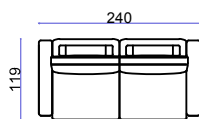

Модули

Варианты комплектации

ПС-КСШ-КСШ-КШ-ПС

ПС-КУ-КСУ-КСУ-ПС

ПС-КСШ-КСШ-ПС

ПС-КСУ-КСУ-С5С-КСУ-ПС

КСШ Кресло широкое
 КСС Кресло среднее
 КСУ Кресло узкое
 ГКСШ Кресло широкое глухое
 ГКСС Кресло среднее глухое
 ГКСУ Кресло узкое глухое
 КШ Канapé широкое
 КС Канapé среднее
 КУ Канapé узкое

ГКШ Канapé широкое глухое
 ГКС Канapé среднее глухое
 ГКУ Канapé узкое глухое
 С5С Кресло угловое
 ПШ Подлокотник широкий
 ПС Подлокотник средний
 Пуф 1 Пуф 99x99
 Пуф 2 Пуф 87x87
 Пуф 3 Пуф 79x79
 Пуф 4 Пуф 110x79
 Пуф 5 Пуф 110x45