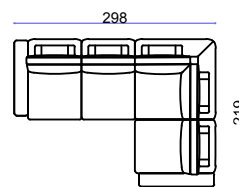

Модули

Варианты комплектации

ПС-КСШ-КСШ-КШ-ПС

ПС-КУ-КСУ-КСУ-ПС

ПС-КСШ-КСШ-ПС

ПС-КСУ-КСУ-С5С-КСУ-ПС

КСШ Кресло широкое
 КСС Кресло среднее
 КСУ Кресло узкое
 ГКСШ Кресло широкое глухое
 ГКСС Кресло среднее глухое
 ГКСУ Кресло узкое глухое
 КШ Канapé широкое
 КС Канapé среднее
 КУ Канapé узкое

ГКШ Канapé широкое глухое
 ГКС Канapé среднее глухое
 ГКУ Канapé узкое глухое
 С5С Кресло угловое
 ПШ Подлокотник широкий
 ПС Подлокотник средний
 Пуф 1 Пуф 99x99
 Пуф 2 Пуф 87x87
 Пуф 3 Пуф 79x79
 Пуф 4 Пуф 110x79
 Пуф 5 Пуф 110x45