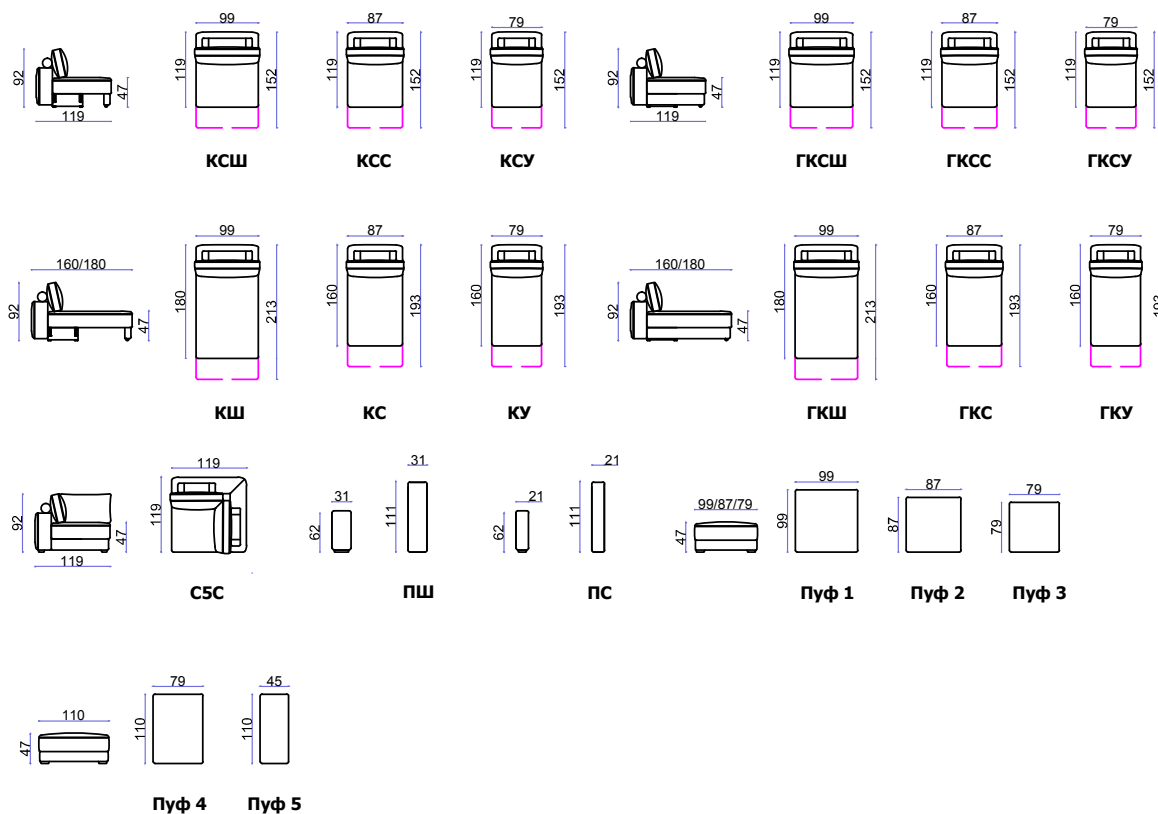

Модули

Варианты комплектации

ПС-КСШ-КСШ-КШ-ПС

ПС-КУ-КСУ-КСУ-ПС

ПС-КСШ-КСШ-ПС

ПС-КСУ-КСУ-С5С-КСУ-ПС

КСШ Кресло широкое
 КСС Кресло среднее
 КСУ Кресло узкое
 ГКСШ Кресло широкое глухое
 ГКСС Кресло среднее глухое
 ГКСУ Кресло узкое глухое
 КШ Канapé широкое
 КС Канapé среднее
 КУ Канapé узкое

ГКШ Канapé широкое глухое
 ГКС Канapé среднее глухое
 ГКУ Канapé узкое глухое
 С5С Кресло угловое
 ПШ Подлокотник широкий
 ПС Подлокотник средний
 Пуф 1 Пуф 99x99
 Пуф 2 Пуф 87x87
 Пуф 3 Пуф 79x79
 Пуф 4 Пуф 110x79
 Пуф 5 Пуф 110x45