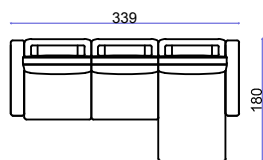

Модули

Варианты комплектации

ПС-КСШ-КСШ-КШ-ПС

ПС-КУ-КСУ-КСУ-ПС

ПС-КСШ-КСШ-ПС

ПС-КСУ-КСУ-С5С-КСУ-ПС

КСШ Кресло широкое
 КСС Кресло среднее
 КСУ Кресло узкое
 ГКСШ Кресло широкое глухое
 ГКСС Кресло среднее глухое
 ГКСУ Кресло узкое глухое
 КШ Канapé широкое
 КС Канapé среднее
 КУ Канapé узкое

ГКШ Канapé широкое глухое
 ГКС Канapé среднее глухое
 ГКУ Канapé узкое глухое
 С5С Кресло угловое
 ПШ Подлокотник широкий
 ПС Подлокотник средний
 Пуф 1 Пуф 99x99
 Пуф 2 Пуф 87x87
 Пуф 3 Пуф 79x79
 Пуф 4 Пуф 110x79
 Пуф 5 Пуф 110x45