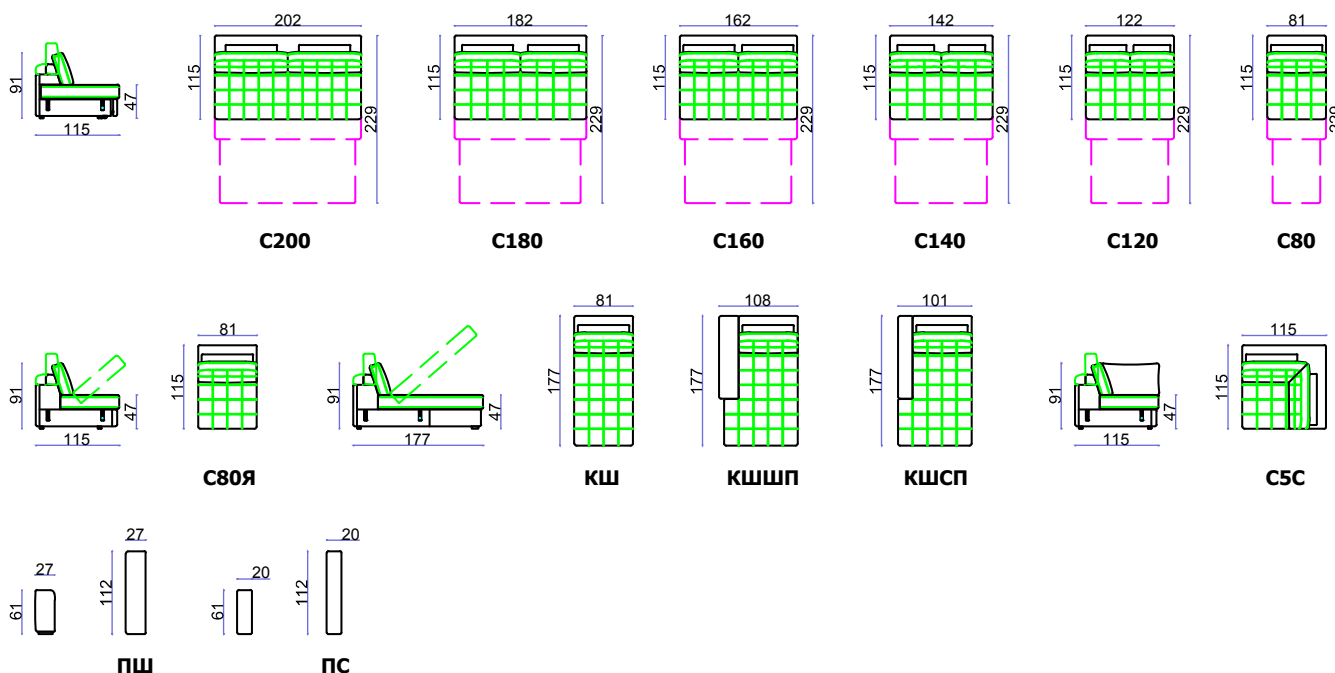

## Модули

## Варианты комплектации

**C200** Диванная секция без подлокотников  
**C180** Диванная секция без подлокотников  
**C160** Диванная секция без подлокотников  
**C140** Диванная секция без подлокотников  
**C120** Диванная секция без подлокотников  
**C80** Диванная секция без подлокотников  
**C80Я** Диванная секция с ящиком

**КШ** Канapé  
**КШШП** Канapé с широким подлокотником  
**КШСП** Канapé со средним подлокотником

**С5С** Кресло угловое

**ПШ** Подлокотник широкий  
**ПС** Подлокотник средний