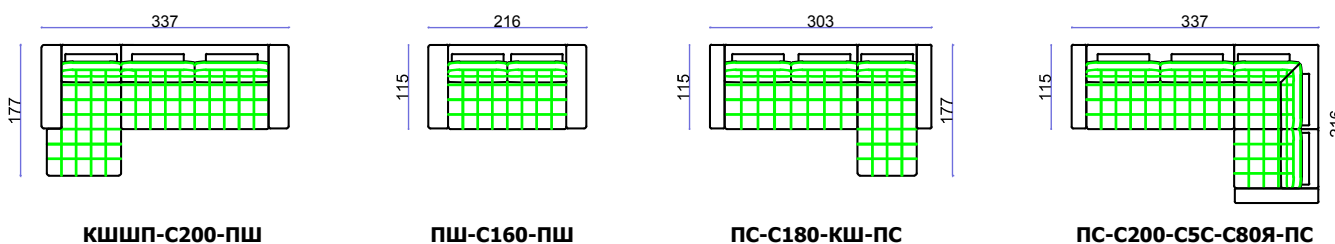

## Модули

## Варианты комплектации

**C200** Диванная секция без подлокотников  
**C180** Диванная секция без подлокотников  
**C160** Диванная секция без подлокотников  
**C140** Диванная секция без подлокотников  
**C120** Диванная секция без подлокотников  
**C80** Диванная секция без подлокотников  
**C80Я** Диванная секция с ящиком

**КШ** Канapé  
**КШШП** Канapé с широким подлокотником  
**КШСП** Канapé со средним подлокотником

**С5С** Кресло угловое

**ПШ** Подлокотник широкий  
**ПС** Подлокотник средний