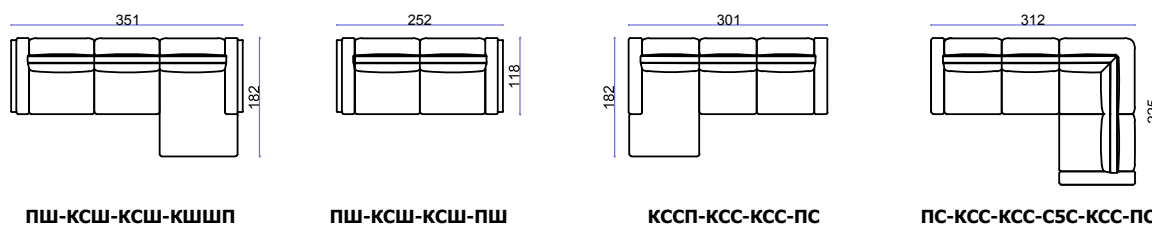

Модули

Варианты комплектации

КШШ Кресло широкое
 КСС Кресло среднее
 КСУ Кресло узкое

ГКШШ Кресло широкое глухое
 ГКСС Кресло среднее глухое
 ГКСУ Кресло узкое глухое

КШШП Канопе широкое с широким подлокотником
 КШСП Канопе широкое со средним подлокотником
 КСШП Канопе среднее с широким подлокотником
 КССП Канопе среднее со средним подлокотником

КУШП Канопе узкое с широким подлокотником
 КУСП Канопе узкое со средним подлокотником

С5С Кресло угловое

ПШ Подлокотник широкий
 ПС Подлокотник средний

Пуф 1 Пуф 99x99
 Пуф 2 Пуф 87x87
 Пуф 3 Пуф 79x79
 Пуф 4 Пуф 118x45
 Пуф 5 Пуф 118x79