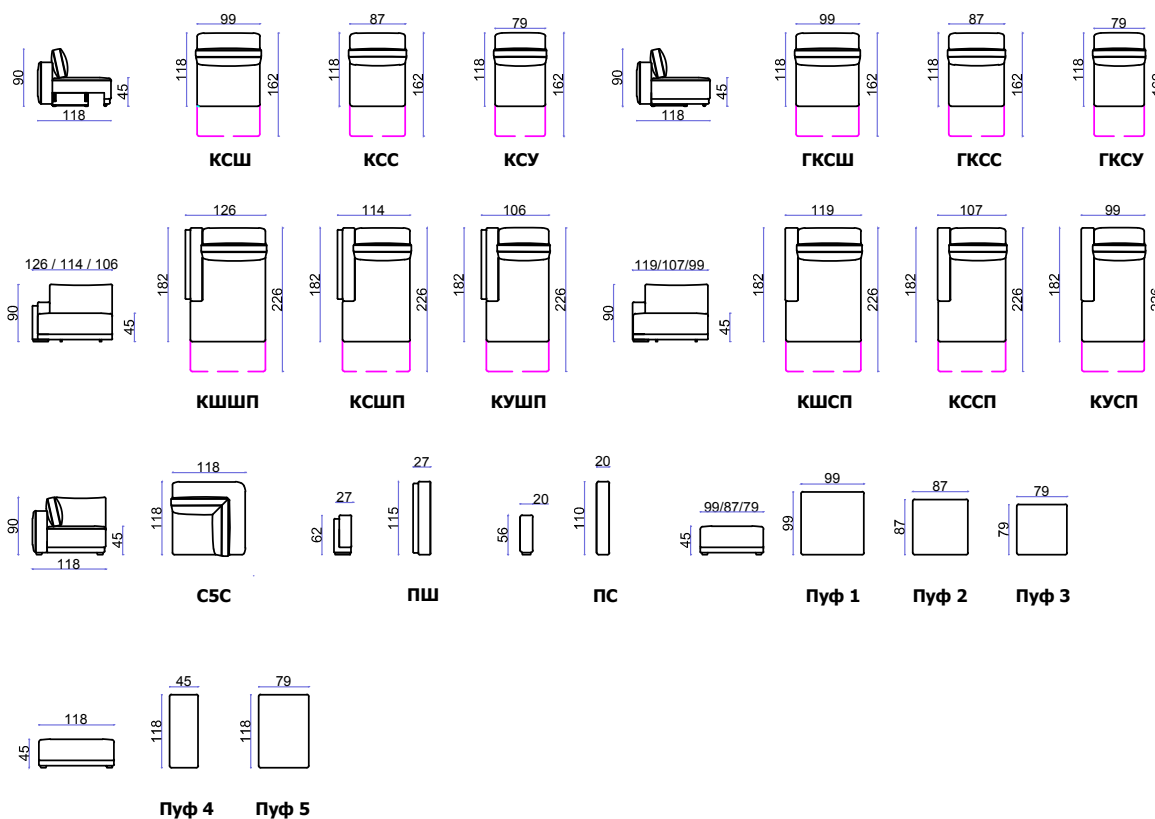

Модули

Варианты комплектации

КШШ Кресло широкое
 КСС Кресло среднее
 КСУ Кресло узкое

ГКШШ Кресло широкое глухое
 ГКСС Кресло среднее глухое
 ГКСУ Кресло узкое глухое

КШШП Канопе широкое с широким подлокотником
 КШСП Канопе широкое со средним подлокотником
 КСШП Канопе среднее с широким подлокотником
 КССП Канопе среднее со средним подлокотником

КУШП Канопе узкое с широким подлокотником
 КУСП Канопе узкое со средним подлокотником

С5С Кресло угловое

ПШ Подлокотник широкий
 ПС Подлокотник средний

Пуф 1 Пуф 99x99
 Пуф 2 Пуф 87x87
 Пуф 3 Пуф 79x79
 Пуф 4 Пуф 118x45
 Пуф 5 Пуф 118x79