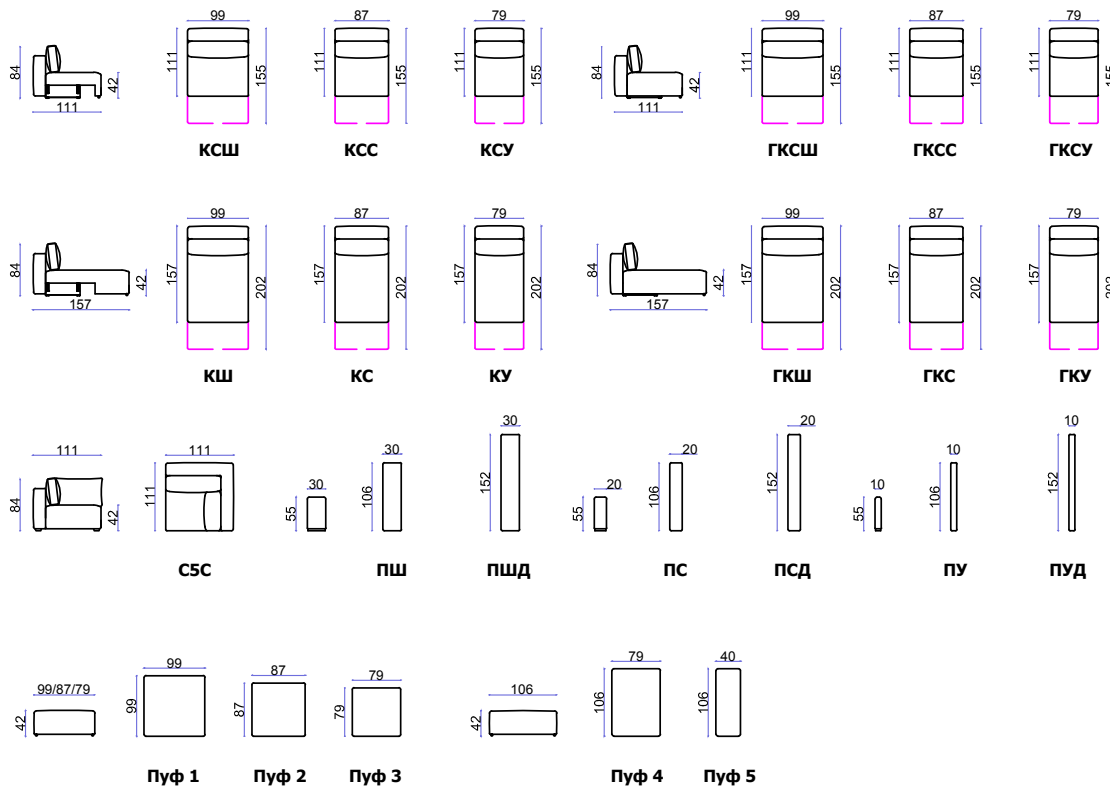

## Модули

## Варианты комплектации

КСШ Кресло широкое  
КСС Кресло среднее  
КСУ Кресло узкое

ГКСШ Кресло широкое глухое  
ГКСС Кресло среднее глухое  
ГКСУ Кресло узкое глухое

КШ Канapé широкое  
КС Канapé среднее  
КУ Канapé узкое

ГКШ Канapé широкое глухое  
ГКС Канapé среднее глухое  
ГКУ Канapé узкое глухое

С5С Кресло угловое

ПШ Подлокотник широкий  
ПШД Подлокотник широкий длинный  
ПС Подлокотник средний  
ПСД Подлокотник средний длинный  
ПУ Подлокотник узкий  
ПУД Подлокотник узкий длинный

Пуф 1 Пуф 99x99  
Пуф 2 Пуф 87x87  
Пуф 3 Пуф 79x79  
Пуф 4 Пуф 106x79  
Пуф 5 Пуф 106x40