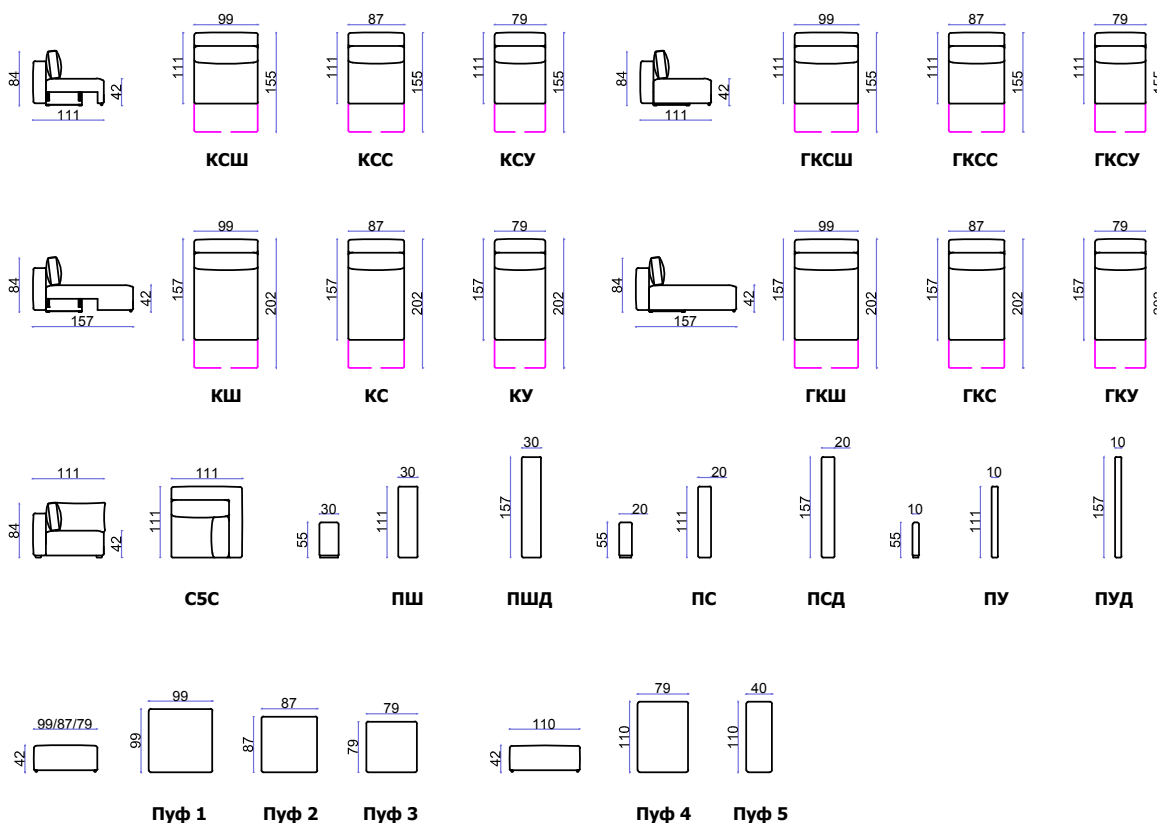

## Модули

## Варианты комплектации

КСШ Кресло широкое  
 КСС Кресло среднее  
 КСУ Кресло узкое  
 ГКСШ Кресло широкое глухое  
 ГКСС Кресло среднее глухое  
 ГКСУ Кресло узкое глухое  
 КШ Канапе широкое  
 КС Канапе среднее  
 КУ Канапе узкое  
 ГКШ Канапе широкое глухое  
 ГКС Канапе среднее глухое  
 ГКУ Канапе узкое глухое

С5С Кресло угловое  
 ПШ Подлокотник широкий  
 ПШД Подлокотник широкий длинный  
 ПС Подлокотник средний  
 ПСД Подлокотник средний длинный  
 ПУ Подлокотник узкий  
 ПУД Подлокотник узкий длинный  
 Пуф 1 Пуф 99x99  
 Пуф 2 Пуф 87x87  
 Пуф 3 Пуф 79x79  
 Пуф 4 Пуф 110x79  
 Пуф 5 Пуф 110x40