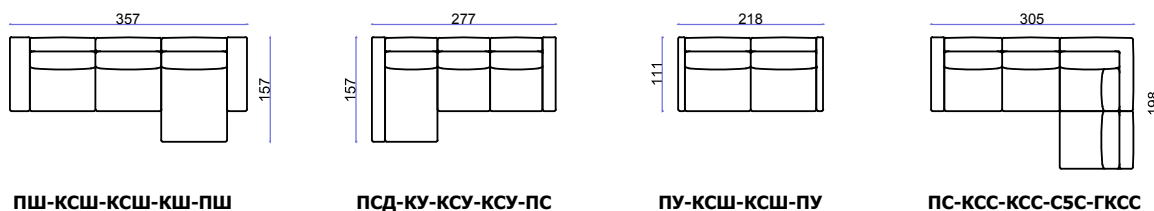

## Варианты комплектации

КСШ Кресло широкое  
 КСС Кресло среднее  
 КСУ Кресло узкое  
 ГКСШ Кресло широкое глухое  
 ГКСС Кресло среднее глухое  
 ГКСУ Кресло узкое глухое  
 КШ Канапе широкое  
 КС Канапе среднее  
 КУ Канапе узкое  
 ГКШ Канапе широкое глухое  
 ГКС Канапе среднее глухое  
 ГКУ Канапе узкое глухое

С5С Кресло угловое  
 ПШ Подлокотник широкий  
 ПШД Подлокотник широкий длинный  
 ПС Подлокотник средний  
 ПСД Подлокотник средний длинный  
 ПУ Подлокотник узкий  
 ПУД Подлокотник узкий длинный  
 Пуф 1 Пуф 99x99  
 Пуф 2 Пуф 87x87  
 Пуф 3 Пуф 79x79  
 Пуф 4 Пуф 110x79  
 Пуф 5 Пуф 110x40