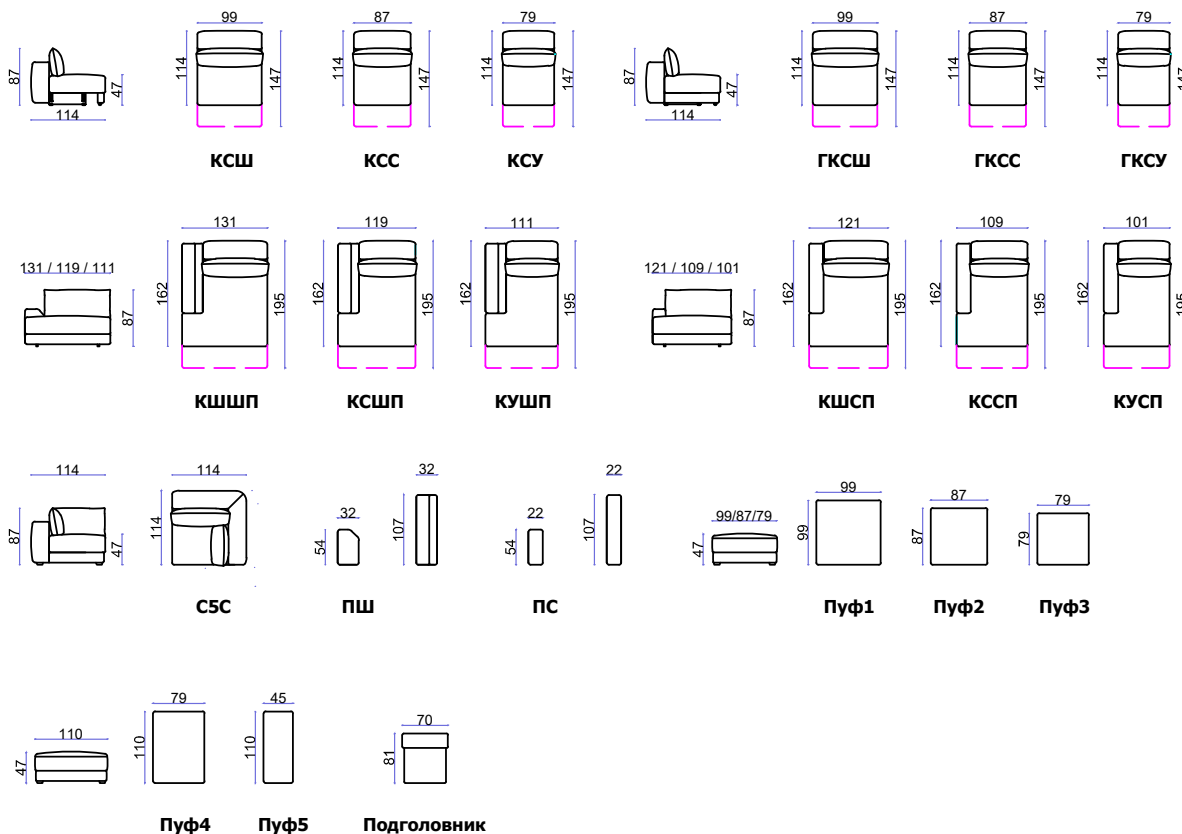

## Модули

## Варианты комплектации

ПШ-КСШ-КСШ-КШШП

КУСП-КСУ-КСУ-ПС

ПС-КСШ-КСШ-ПС

ПС-КСС-КСС-С5С-КСС-ПС

КСШ	Кресло широкое
КСС	Кресло среднее
КСУ	Кресло узкое
ГКСШ	Кресло широкое глухое
ГКСС	Кресло среднее глухое
ГКСУ	Кресло узкое глухое
КШШП	Канapé широкое с широким подлокотником
КШСП	Канapé широкое со средним подлокотником
КСШП	Канapé среднее с широким подлокотником
КССП	Канapé среднее со средним подлокотником
КУШП	Канapé узкое с широким подлокотником
КУСП	Канapé узкое со средним подлокотником

С5С	Кресло угловое
ПШ	Подлокотник широкий
ПС	Подлокотник средний
Пуф1	Пуф 99x99
Пуф2	Пуф 87x87
Пуф3	Пуф 79x79
Пуф4	Пуф 110x79
Пуф5	Пуф 110x45
Подголовник	