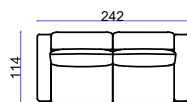

## Варианты комплектации

ПШ-КСШ-КСШ-КШШП

КУСП-КСУ-КСУ-ПС

ПС-КСШ-КСШ-ПС

ПС-КСС-КСС-С5С-КСС-ПС

КСШ	Кресло широкое
КСС	Кресло среднее
КСУ	Кресло узкое
ГКСШ	Кресло широкое глухое
ГКСС	Кресло среднее глухое
ГКСУ	Кресло узкое глухое
КШШП	Канapé широкое с широким подлокотником
КШСП	Канapé широкое со средним подлокотником
КСШП	Канapé среднее с широким подлокотником
КССП	Канapé среднее со средним подлокотником
КУШП	Канapé узкое с широким подлокотником
КУСП	Канapé узкое со средним подлокотником

С5С	Кресло угловое
ПШ	Подлокотник широкий
ПС	Подлокотник средний
Пуф1	Пуф 99x99
Пуф2	Пуф 87x87
Пуф3	Пуф 79x79
Пуф4	Пуф 110x79
Пуф5	Пуф 110x45
Подголовник	