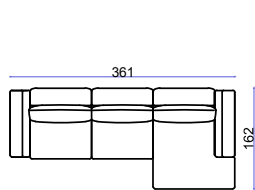

## Варианты комплектации

ПШ-КСШ-КСШ-КШШП

КУСП-КСУ-КСУ-ПС

ПС-КСШ-КСШ-ПС

ПС-КСС-КСС-С5С-КСС-ПС

КСШ	Кресло широкое
КСС	Кресло среднее
КСУ	Кресло узкое
ГКСШ	Кресло широкое глухое
ГКСС	Кресло среднее глухое
ГКСУ	Кресло узкое глухое
КШШП	Канapé широкое с широким подлокотником
КШСП	Канapé широкое со средним подлокотником
КСШП	Канapé среднее с широким подлокотником
КССП	Канapé среднее со средним подлокотником
КУШП	Канapé узкое с широким подлокотником
КУСП	Канapé узкое со средним подлокотником

С5С	Кресло угловое
ПШ	Подлокотник широкий
ПС	Подлокотник средний
Пуф1	Пуф 99x99
Пуф2	Пуф 87x87
Пуф3	Пуф 79x79
Пуф4	Пуф 110x79
Пуф5	Пуф 110x45
Подголовник	