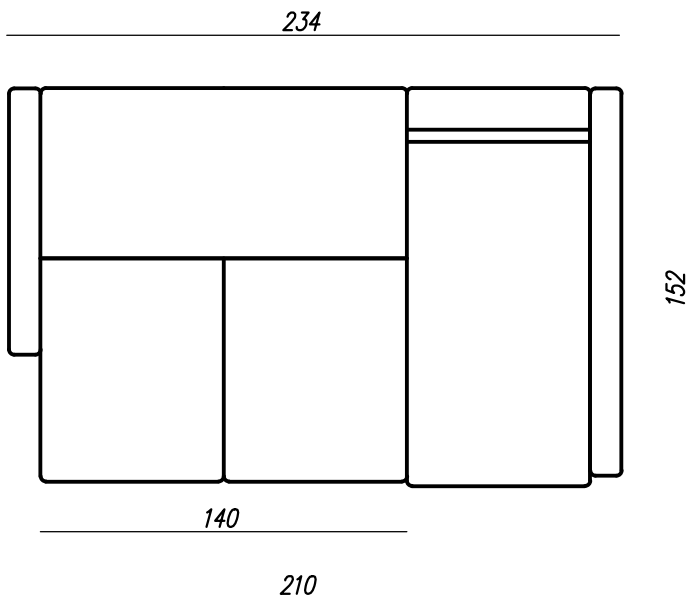

Harbin угловой (3)

Модули

Д200, 190, 160, 140

От80Я, 70Я

П12

Д200	Диван раскладной (тик-так) шириной 200 см
Д190	Диван раскладной (тик-так) шириной 190 см
Д160	Диван раскладной (тик-так) шириной 160 см
Д140	Диван раскладной (тик-так) шириной 140 см
От80Я	Оттоманка с механизмом подъема и с увеличенным подлокотником шириной 92 см, глубиной 154 см
От70Я	Оттоманка с механизмом подъема и с увеличенным подлокотником шириной 82 см, глубиной 154 см
П12	Подлокотник шириной 12см