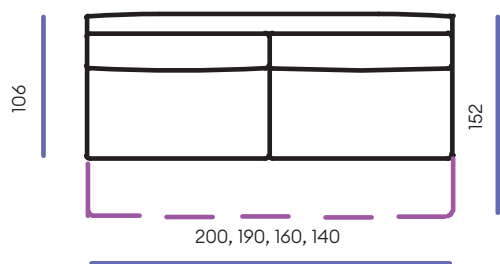

Harbin угловой (3)

Модули

Д200, 190, 160, 140

От80Я, 70Я

П12

Д200	Диван раскладной (тик-так) шириной 200 см
Д190	Диван раскладной (тик-так) шириной 190 см
Д160	Диван раскладной (тик-так) шириной 160 см
Д140	Диван раскладной (тик-так) шириной 140 см
От80Я	Оттоманка с механизмом подъема и с увеличенным подлокотником шириной 92 см, глубиной 154 см
От70Я	Оттоманка с механизмом подъема и с увеличенным подлокотником шириной 82 см, глубиной 154 см
П12	Подлокотник шириной 12см