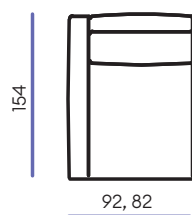

Harbin угловой (3)

Модули

Д200, 190, 160, 140

От80Я, 70Я

П12

Д200	Диван раскладной (тик-так) шириной 200 см
Д190	Диван раскладной (тик-так) шириной 190 см
Д160	Диван раскладной (тик-так) шириной 160 см
Д140	Диван раскладной (тик-так) шириной 140 см
От80Я	Оттоманка с механизмом подъема и с увеличенным подлокотником шириной 92 см, глубиной 154 см
От70Я	Оттоманка с механизмом подъема и с увеличенным подлокотником шириной 82 см, глубиной 154 см
П12	Подлокотник шириной 12см