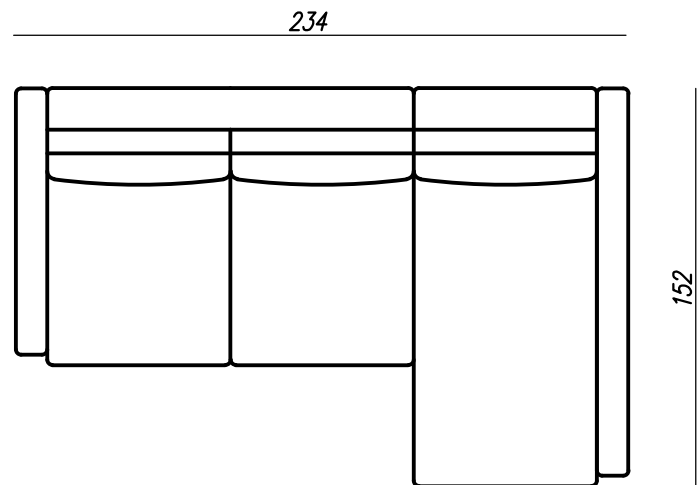

Harbin угловой (3)

Модули

Д200, 190, 160, 140

От80Я, 70Я

П12

Д200	Диван раскладной (тик-так) шириной 200 см
Д190	Диван раскладной (тик-так) шириной 190 см
Д160	Диван раскладной (тик-так) шириной 160 см
Д140	Диван раскладной (тик-так) шириной 140 см
От80Я	Оттоманка с механизмом подъема и с увеличенным подлокотником шириной 92 см, глубиной 154 см
От70Я	Оттоманка с механизмом подъема и с увеличенным подлокотником шириной 82 см, глубиной 154 см
П12	Подлокотник шириной 12см