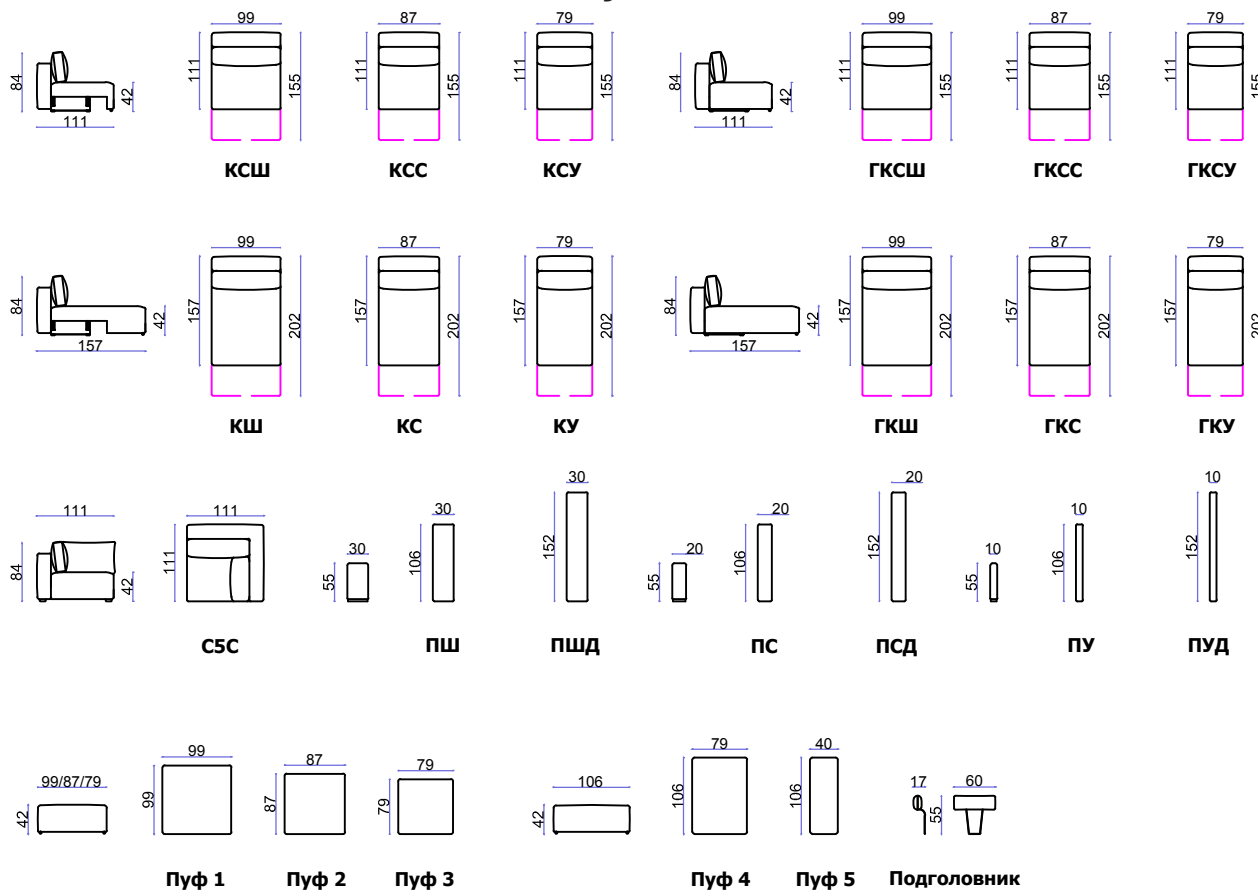

Модули

Варианты комплектации

ПШ-КСШ-КСШ-КШ-ПШ

ПСД-КУ-КСУ-КСУ-ПС

ПУ-КСШ-КСШ-ПУ

ПС-КСС-КСС-С5С-ГКСС

КСШ Кресло широкое

КСС Кресло среднее

КСУ Кресло узкое

ГКСШ Кресло широкое глухое

ГКСС Кресло среднее глухое

ГКСУ Кресло узкое глухое

КШ Канапе широкое

КС Канапе среднее

КУ Канапе узкое

ГКШ Канапе широкое глухое

ГКС Канапе среднее глухое

ГКУ Канапе узкое глухое

С5С Кресло угловое

ПШ Подлокотник широкий

ПШД Подлокотник широкий длинный

ПС Подлокотник средний

ПСД Подлокотник средний длинный

ПУ Подлокотник узкий

ПУД Подлокотник узкий длинный

Пуф 1 Пуф 99x99

Пуф 2 Пуф 87x87

Пуф 3 Пуф 79x79

Пуф 4 Пуф 110x79

Пуф 5 Пуф 110x40

Подголовник