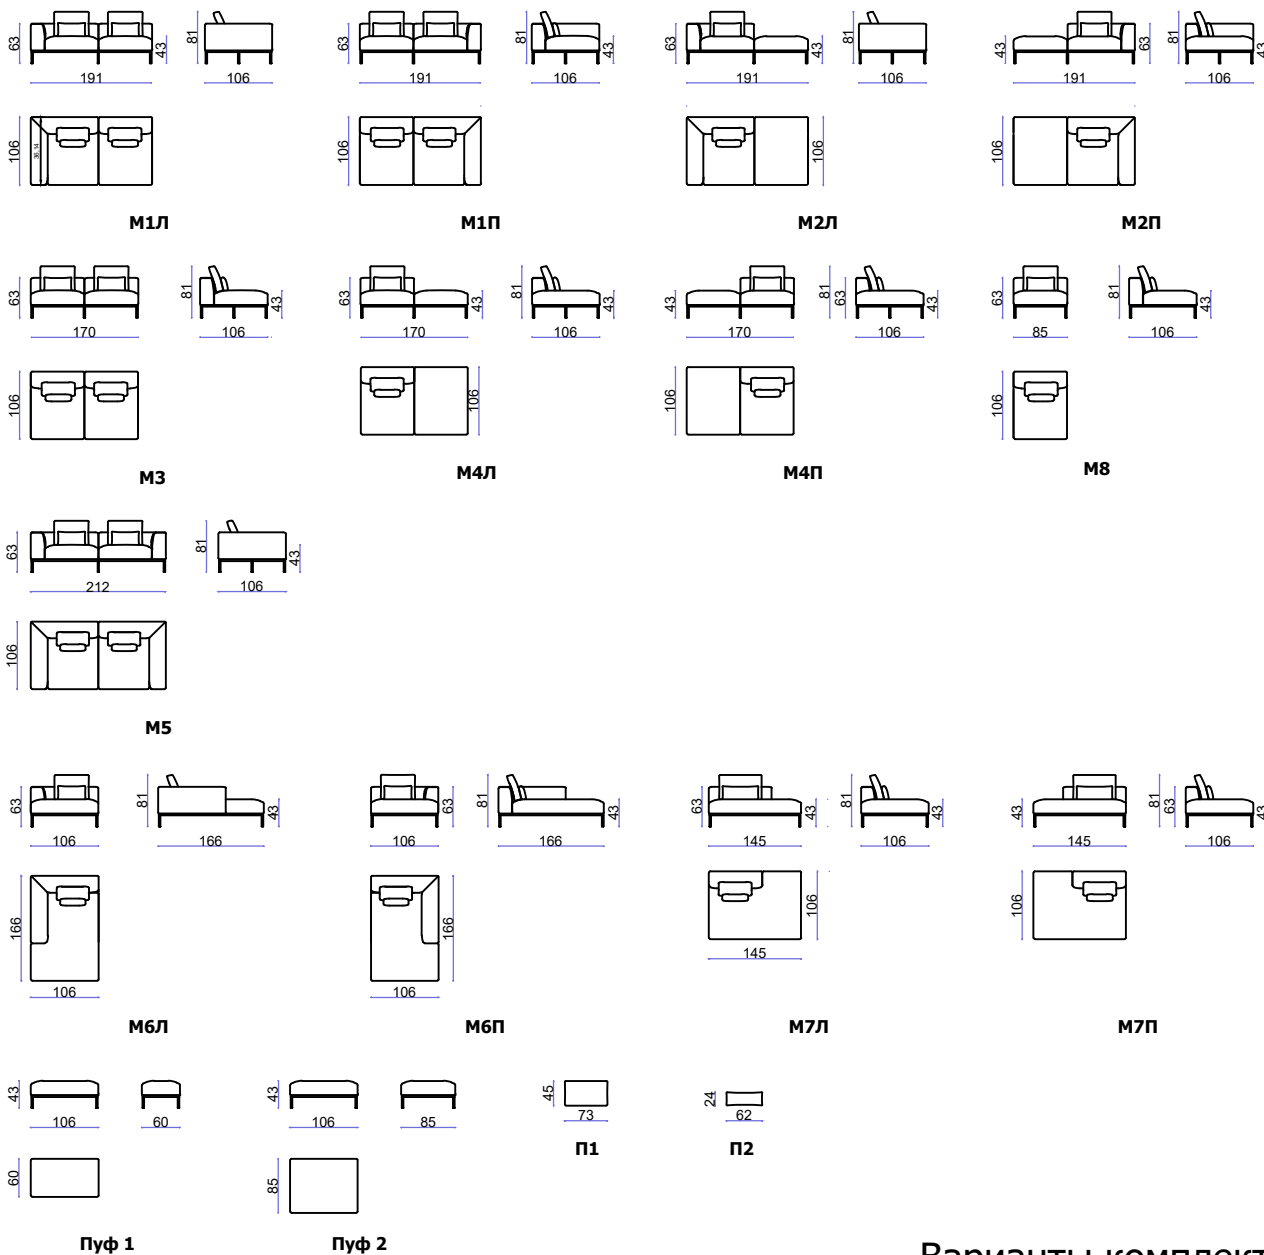

Bergamo 2

Модули

Варианты комплектации

M6Л-M1П

M1Л-M5+П1+П1+П1

M1Л-M2П-M4Л+П1+П1

M1Л/П Модуль двойной с подлокотником (левый/правый)

M2Л/П Модуль двойной с пуфом (левый/правый)

M3 Модуль двойной

M4Л/П Модуль двойной без подлокотника с пуфом (левый/правый)

M5 Модуль диван двойной

M6Л/П Модуль канопе (левый/правый)

M7Л/П Модуль канопе без спинки (левый/правый)

M8 Модуль одинарный

Пуф 1 Пуф 60x106 см

Пуф 2 Пуф 85x106 см

П1 Приспинная подушка 45x73 см

П2 Декоративная подушка 24x62 см*

ОБРАТИТЕ ВНИМАНИЕ

*Декоративная подушка в комплект не входит.