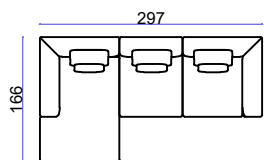

Bergamo 2

Модули

Варианты комплектации

M6Л-M1П

M1Л-M5+П1+П1+П1

M1Л-M2П-M4Л+П1+П1

M1Л/П Модуль двойной с подлокотником (левый/правый)

M2Л/П Модуль двойной с пуфом (левый/правый)

M3 Модуль двойной

M4Л/П Модуль двойной без подлокотника с пуфом (левый/правый)

M5 Модуль диван двойной

M6Л/П Модуль канопе (левый/правый)

M7Л/П Модуль канопе без спинки (левый/правый)

M8 Модуль одинарный

Пуф 1 Пуф 60x106 см