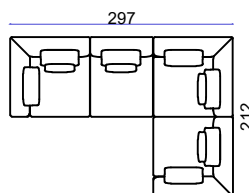

Bergamo 2

Модули

Варианты комплектации

M6Л-M1П

M1Л-M5+П1+П1+П1

M1Л-M2П-M4Л+П1+П1

M1Л/П Модуль двойной с подлокотником (левый/правый)

M2Л/П Модуль двойной с пуфом (левый/правый)

M3 Модуль двойной

M4Л/П Модуль двойной без подлокотника с пуфом (левый/правый)

M5 Модуль диван двойной

M6Л/П Модуль канопе (левый/правый)

M7Л/П Модуль канопе без спинки (левый/правый)

M8 Модуль одинарный

Пуф 1 Пуф 60x106 см