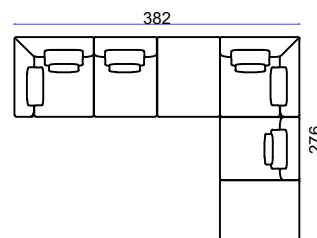

Bergamo 2

Модули

Варианты комплектации

M6Л-M1П

M1Л-M5+П1+П1+П1

M1Л-M2П-M4Л+П1+П1

M1Л/П Модуль двойной с подлокотником (левый/правый)

M2Л/П Модуль двойной с пуфом (левый/правый)

M3 Модуль двойной

M4Л/П Модуль двойной без подлокотника с пуфом (левый/правый)

M5 Модуль диван двойной

M6Л/П Модуль канопе (левый/правый)

M7Л/П Модуль канопе без спинки (левый/правый)

M8 Модуль одинарный

Пуф 1 Пуф 60x106 см