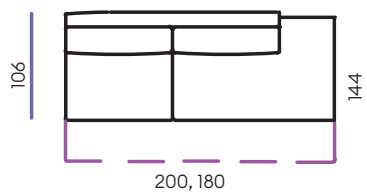

## Модули

Д200, 190, 160, 140

К80Я, 70Я

От80Я2, 70Я2

От80Я3, 70Я3

От80Я4, 70Я4

С5С

ТЛ160, 140

ТЛ80

Пуф

П19

Опора №2

Опора №3

Д200	Диван раскладной (тик-так) шириной 200 см
Д190	Диван раскладной (тик-так) шириной 190 см
Д160	Диван раскладной (тик-так) шириной 160 см
Д140	Диван раскладной (тик-так) шириной 140 см
К80Я	Кресло с механизмом подъема шириной 80 см
К70Я	Кресло с механизмом подъема шириной 70 см
От80Я2	Оттоманка с механизмом подъема шириной 100 см, глубиной 170 см
От70Я2	Оттоманка с механизмом подъема шириной 90 см, глубиной 170 см
От80Я3	Оттоманка с механизмом подъема шириной 100 см, глубиной 155 см
От70Я3	Оттоманка с механизмом подъема шириной 90 см, глубиной 155 см
От80Я4	Оттоманка с механизмом подъема и с увеличенным подлокотником шириной 100 см, глубиной 155 см
От70Я4	Оттоманка с механизмом подъема и с увеличенным подлокотником шириной 90 см, глубиной 155 см
С5С	Угловой модуль
ТЛ160	Боковой модуль раскладной (тик-так) шириной 200 см
ТЛ140	Боковой модуль раскладной (тик-так) шириной 180 см
ТЛ80	Боковой модуль раскладной (тик-так) шириной 120 см
Пуф	Пуф 50x70 см
П19	Подлокотник шириной 19 см