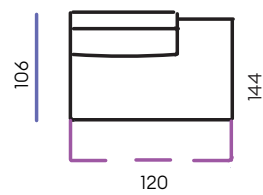

## Модули

Д200, 190, 160, 140

К80Я, 70Я

От80Я2, 70Я2

От80Я3, 70Я3

От80Я4, 70Я4

С5С

ТЛ160, 140

ТЛ80

Пуф

П19

Опора №2

Опора №3

Д200	Диван раскладной (тик-так) шириной 200 см
Д190	Диван раскладной (тик-так) шириной 190 см
Д160	Диван раскладной (тик-так) шириной 160 см
Д140	Диван раскладной (тик-так) шириной 140 см
К80Я	Кресло с механизмом подъема шириной 80 см
К70Я	Кресло с механизмом подъема шириной 70 см
От80Я2	Оттоманка с механизмом подъема шириной 100 см, глубиной 170 см
От70Я2	Оттоманка с механизмом подъема шириной 90 см, глубиной 170 см
От80Я3	Оттоманка с механизмом подъема шириной 100 см, глубиной 155 см
От70Я3	Оттоманка с механизмом подъема шириной 90 см, глубиной 155 см
От80Я4	Оттоманка с механизмом подъема и с увеличенным подлокотником шириной 100 см, глубиной 155 см
От70Я4	Оттоманка с механизмом подъема и с увеличенным подлокотником шириной 90 см, глубиной 155 см
С5С	Угловой модуль
ТЛ160	Боковой модуль раскладной (тик-так) шириной 200 см
ТЛ140	Боковой модуль раскладной (тик-так) шириной 180 см
ТЛ80	Боковой модуль раскладной (тик-так) шириной 120 см
Пуф	Пуф 50x70 см
П19	Подлокотник шириной 19 см