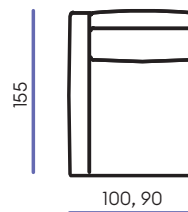

## Модули

Д200, 190, 160, 140

К80Я, 70Я

От80Я2, 70Я2

От80Я3, 70Я3

От80Я4, 70Я4

С5С

ТЛ160, 140

ТЛ80

Пуф

П19

Опора №2

Опора №3

Д200	Диван раскладной (тик-так) шириной 200 см
Д190	Диван раскладной (тик-так) шириной 190 см
Д160	Диван раскладной (тик-так) шириной 160 см
Д140	Диван раскладной (тик-так) шириной 140 см
К80Я	Кресло с механизмом подъема шириной 80 см
К70Я	Кресло с механизмом подъема шириной 70 см
От80Я2	Оттоманка с механизмом подъема шириной 100 см, глубиной 170 см
От70Я2	Оттоманка с механизмом подъема шириной 90 см, глубиной 170 см
От80Я3	Оттоманка с механизмом подъема шириной 100 см, глубиной 155 см
От70Я3	Оттоманка с механизмом подъема шириной 90 см, глубиной 155 см
От80Я4	Оттоманка с механизмом подъема и с увеличенным подлокотником шириной 100 см, глубиной 155 см
От70Я4	Оттоманка с механизмом подъема и с увеличенным подлокотником шириной 90 см, глубиной 155 см
С5С	Угловой модуль
ТЛ160	Боковой модуль раскладной (тик-так) шириной 200 см
ТЛ140	Боковой модуль раскладной (тик-так) шириной 180 см
ТЛ80	Боковой модуль раскладной (тик-так) шириной 120 см
Пуф	Пуф 50x70 см
П19	Подлокотник шириной 19 см