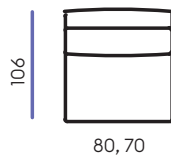

## Модули

Д200, 190, 160, 140

К80Я, 70Я

От80Я2, 70Я2

От80Я3, 70Я3

От80Я4, 70Я4

С5С

ТЛ160, 140

ТЛ80

Пуф

П19

Опора №2

Опора №3

Д200	Диван раскладной (тик-так) шириной 200 см
Д190	Диван раскладной (тик-так) шириной 190 см
Д160	Диван раскладной (тик-так) шириной 160 см
Д140	Диван раскладной (тик-так) шириной 140 см
К80Я	Кресло с механизмом подъема шириной 80 см
К70Я	Кресло с механизмом подъема шириной 70 см
От80Я2	Оттоманка с механизмом подъема шириной 100 см, глубиной 170 см
От70Я2	Оттоманка с механизмом подъема шириной 90 см, глубиной 170 см
От80Я3	Оттоманка с механизмом подъема шириной 100 см, глубиной 155 см
От70Я3	Оттоманка с механизмом подъема шириной 90 см, глубиной 155 см
От80Я4	Оттоманка с механизмом подъема и с увеличенным подлокотником шириной 100 см, глубиной 155 см
От70Я4	Оттоманка с механизмом подъема и с увеличенным подлокотником шириной 90 см, глубиной 155 см
С5С	Угловой модуль
ТЛ160	Боковой модуль раскладной (тик-так) шириной 200 см
ТЛ140	Боковой модуль раскладной (тик-так) шириной 180 см
ТЛ80	Боковой модуль раскладной (тик-так) шириной 120 см
Пуф	Пуф 50x70 см
П19	Подлокотник шириной 19 см