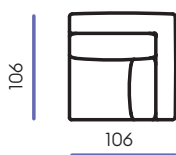

## Модули

Д200, 190, 160, 140

К80Я, 70Я

От80Я2, 70Я2

От80Я3, 70Я3

От80Я4, 70Я4

С5С

ТЛ160, 140

ТЛ80

Пуф

П19

Опора №2

Опора №3

Д200	Диван раскладной (тик-так) шириной 200 см
Д190	Диван раскладной (тик-так) шириной 190 см
Д160	Диван раскладной (тик-так) шириной 160 см
Д140	Диван раскладной (тик-так) шириной 140 см
К80Я	Кресло с механизмом подъема шириной 80 см
К70Я	Кресло с механизмом подъема шириной 70 см
От80Я2	Оттоманка с механизмом подъема шириной 100 см, глубиной 170 см
От70Я2	Оттоманка с механизмом подъема шириной 90 см, глубиной 170 см
От80Я3	Оттоманка с механизмом подъема шириной 100 см, глубиной 155 см
От70Я3	Оттоманка с механизмом подъема шириной 90 см, глубиной 155 см
От80Я4	Оттоманка с механизмом подъема и с увеличенным подлокотником шириной 100 см, глубиной 155 см
От70Я4	Оттоманка с механизмом подъема и с увеличенным подлокотником шириной 90 см, глубиной 155 см
С5С	Угловой модуль
ТЛ160	Боковой модуль раскладной (тик-так) шириной 200 см
ТЛ140	Боковой модуль раскладной (тик-так) шириной 180 см
ТЛ80	Боковой модуль раскладной (тик-так) шириной 120 см
Пуф	Пуф 50x70 см
П19	Подлокотник шириной 19 см