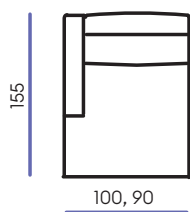

## Модули

Д200, 190, 160, 140

К80Я, 70Я

От80Я2, 70Я2

От80Я3, 70Я3

От80Я4, 70Я4

С5С

ТЛ160, 140

ТЛ80

Пуф

П19

Опора №2

Опора №3

Д200	Диван раскладной (тик-так) шириной 200 см
Д190	Диван раскладной (тик-так) шириной 190 см
Д160	Диван раскладной (тик-так) шириной 160 см
Д140	Диван раскладной (тик-так) шириной 140 см
К80Я	Кресло с механизмом подъема шириной 80 см
К70Я	Кресло с механизмом подъема шириной 70 см
От80Я2	Оттоманка с механизмом подъема шириной 100 см, глубиной 170 см
От70Я2	Оттоманка с механизмом подъема шириной 90 см, глубиной 170 см
От80Я3	Оттоманка с механизмом подъема шириной 100 см, глубиной 155 см
От70Я3	Оттоманка с механизмом подъема шириной 90 см, глубиной 155 см
От80Я4	Оттоманка с механизмом подъема и с увеличенным подлокотником шириной 100 см, глубиной 155 см
От70Я4	Оттоманка с механизмом подъема и с увеличенным подлокотником шириной 90 см, глубиной 155 см
С5С	Угловой модуль
ТЛ160	Боковой модуль раскладной (тик-так) шириной 200 см
ТЛ140	Боковой модуль раскладной (тик-так) шириной 180 см
ТЛ80	Боковой модуль раскладной (тик-так) шириной 120 см
Пуф	Пуф 50x70 см
П19	Подлокотник шириной 19 см