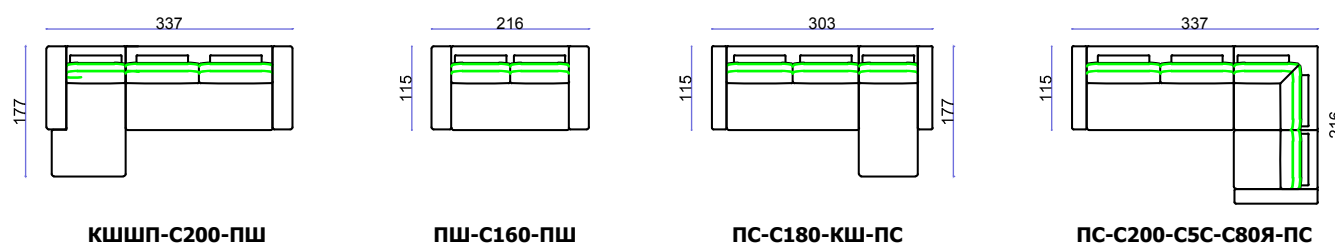

Модули

Варианты комплектации

C200 Диванная секция без подлокотников
 C180 Диванная секция без подлокотников
 C160 Диванная секция без подлокотников
 C140 Диванная секция без подлокотников
 C120 Диванная секция без подлокотников
 C80 Диванная секция без подлокотников
 C80Я Диванная секция с ящиком

КШ Канапе
 КШШП Канапе с широким подлокотником
 КШСП Канапе со средним подлокотником

C5C Кресло угловое

ПШ Подлокотник широкий
 ПС Подлокотник средний