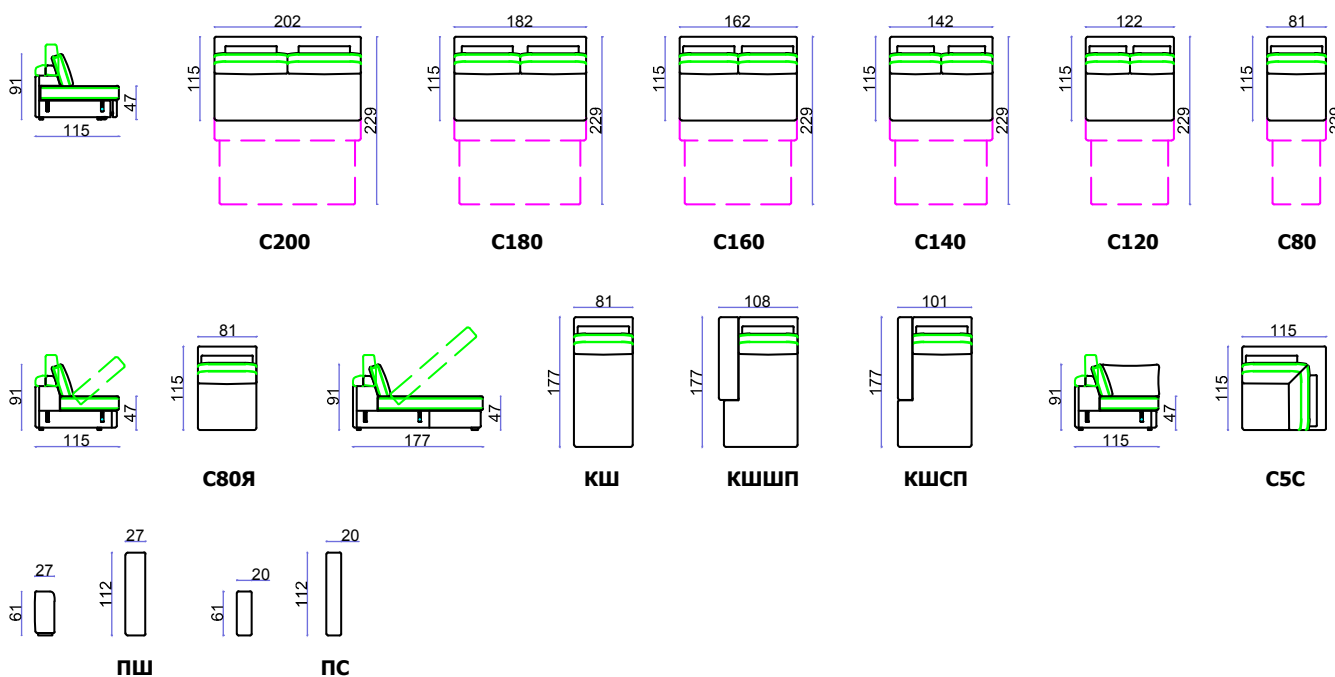

Модули

Варианты комплектации

C200 Диванная секция без подлокотников
 C180 Диванная секция без подлокотников
 C160 Диванная секция без подлокотников
 C140 Диванная секция без подлокотников
 C120 Диванная секция без подлокотников
 C80 Диванная секция без подлокотников
 C80Я Диванная секция с ящиком

КШ Канапе
 КШШП Канапе с широким подлокотником
 КШСП Канапе со средним подлокотником

C5C Кресло угловое

ПШ Подлокотник широкий
 ПС Подлокотник средний