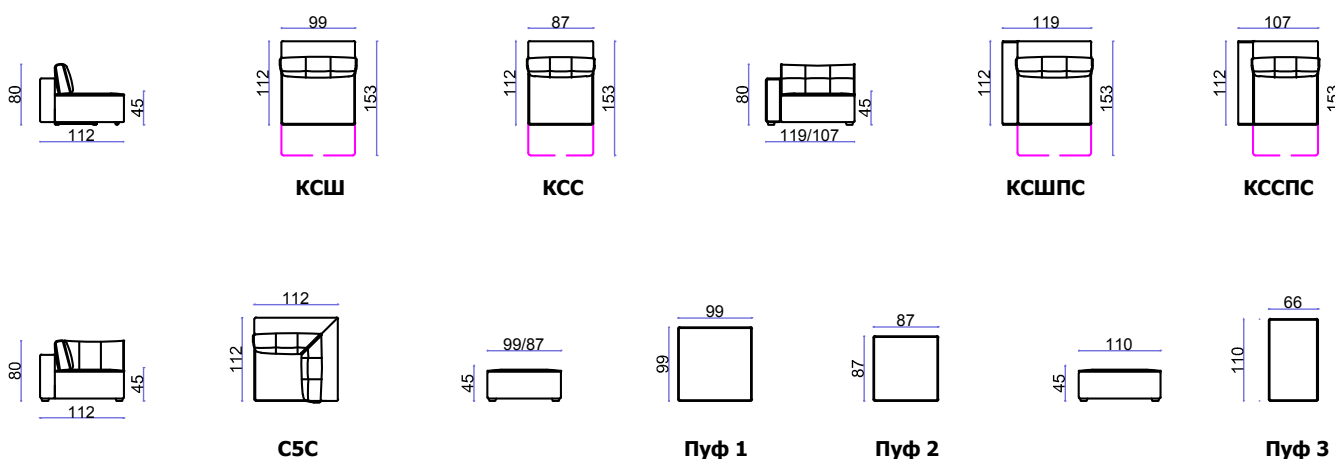

## Модули

## Варианты комплектации

КСШ Кресло широкое  
 КСС Кресло среднее

КСШПС Кресло широкое с подлокотником  
 КССПС Кресло среднее с подлокотником

С5С Кресло угловое

Пуф 1 Пуф 99x99  
 Пуф 2 Пуф 87x87  
 Пуф 3 Пуф 110x66