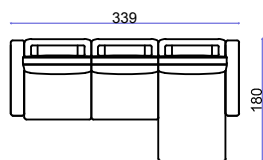

Модули

Варианты комплектации

PC-KCSH-KCSH-KSH-PC

PC-KU-KCU-KCU-PC

PC-KCSH-KCSH-PC

PC-KCU-KCU-CSC-KCU-PC

КСШ Кресло широкое
 КСС Кресло среднее
 КСУ Кресло узкое
 ГКСШ Кресло широкое глухое
 GKCC Кресло среднее глухое
 GKCU Кресло узкое глухое
 КШ Канapé широкое
 КС Канapé среднее
 КУ Канapé узкое

ГКШ Канapé широкое глухое
 ГКС Канapé среднее глухое
 КУ Канapé узкое глухое
 CSC Кресло угловое
 ПШ Подлокотник широкий
 ПС Подлокотник средний
 Пуф 1 Пуф 99x99
 Пуф 2 Пуф 87x87
 Пуф 3 Пуф 79x79
 Пуф 4 Пуф 110x79
 Пуф 5 Пуф 110x45