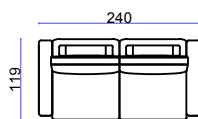

Модули

Варианты комплектации

PC-KCSH-KCSH-KSH-PC

PC-KU-KCU-KCU-PC

PC-KCSH-KCSH-PC

PC-KCU-KCU-CSC-KCU-PC

КСШ Кресло широкое
 КСС Кресло среднее
 КСУ Кресло узкое
 ГКСШ Кресло широкое глухое
 GKCC Кресло среднее глухое
 GKCU Кресло узкое глухое
 КШ Канapé широкое
 КС Канapé среднее
 КУ Канapé узкое

ГКШ Канapé широкое глухое
 ГКС Канapé среднее глухое
 КУ Канapé узкое глухое
 CSC Кресло угловое
 ПШ Подлокотник широкий
 ПС Подлокотник средний
 Пуф 1 Пуф 99x99
 Пуф 2 Пуф 87x87
 Пуф 3 Пуф 79x79
 Пуф 4 Пуф 110x79
 Пуф 5 Пуф 110x45