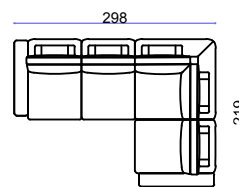

Модули

Варианты комплектации

PC-KCSH-KCSH-KSH-PC

PC-KU-KCU-KCU-PC

PC-KCSH-KCSH-PC

PC-KCU-KCU-CSC-KCU-PC

КСШ Кресло широкое
 КСС Кресло среднее
 КСУ Кресло узкое
 ГКСШ Кресло широкое глухое
 GKCC Кресло среднее глухое
 GKCU Кресло узкое глухое
 КШ Канapé широкое
 КС Канapé среднее
 КУ Канapé узкое

ГКШ Канapé широкое глухое
 ГКС Канapé среднее глухое
 КУ Канapé узкое глухое
 CSC Кресло угловое
 ПШ Подлокотник широкий
 ПС Подлокотник средний
 Пуф 1 Пуф 99x99
 Пуф 2 Пуф 87x87
 Пуф 3 Пуф 79x79
 Пуф 4 Пуф 110x79
 Пуф 5 Пуф 110x45