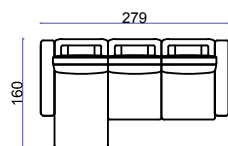

Модули

Варианты комплектации

PC-KCSH-KCSH-KSH-PC

PC-KU-KCU-KCU-PC

PC-KCSH-KCSH-PC

PC-KCU-KCU-CSC-KCU-PC

КСШ Кресло широкое
 КСС Кресло среднее
 КСУ Кресло узкое
 ГКСШ Кресло широкое глухое
 GKCC Кресло среднее глухое
 GKCU Кресло узкое глухое
 КШ Канapé широкое
 КС Канapé среднее
 КУ Канapé узкое

ГКШ Канapé широкое глухое
 ГКС Канapé среднее глухое
 КУ Канapé узкое глухое
 CSC Кресло угловое
 ПШ Подлокотник широкий
 ПС Подлокотник средний
 Пуф 1 Пуф 99x99
 Пуф 2 Пуф 87x87
 Пуф 3 Пуф 79x79
 Пуф 4 Пуф 110x79
 Пуф 5 Пуф 110x45