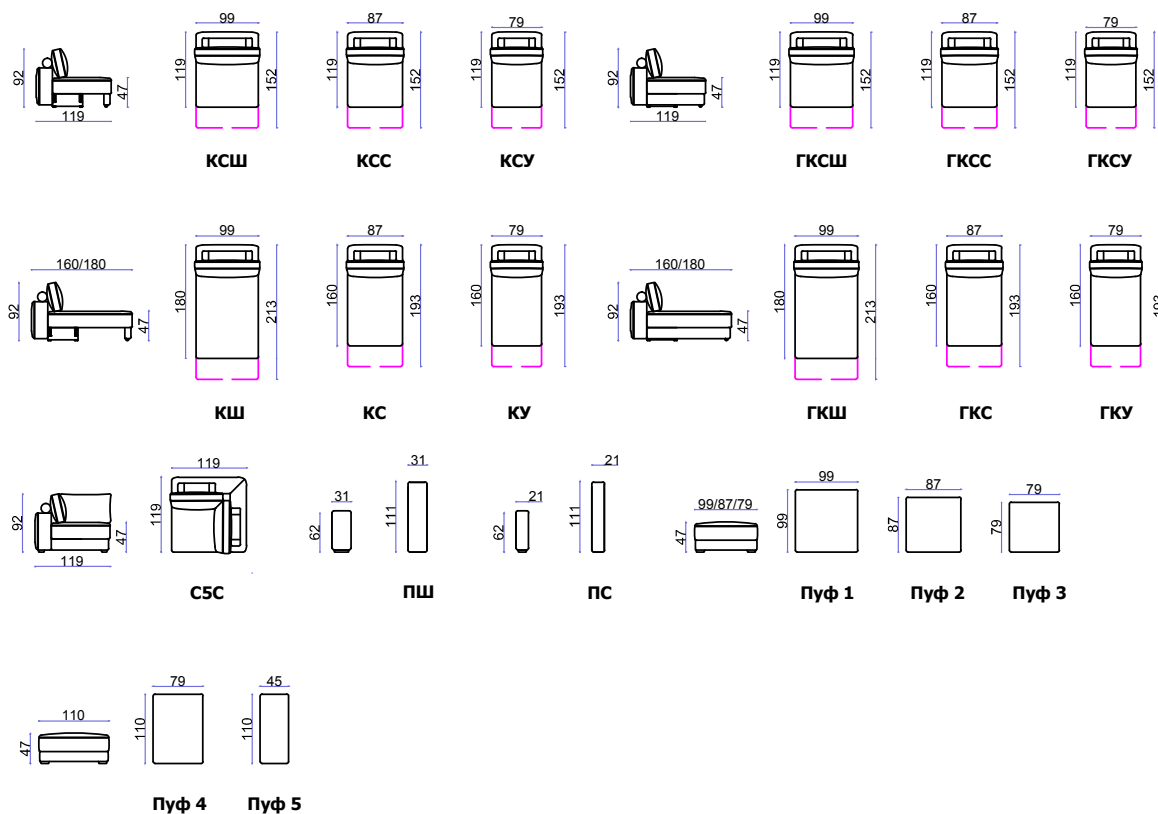

Модули

Варианты комплектации

PC-KCSH-KCSH-KSH-PC

PC-KU-KCU-KCU-PC

PC-KCSH-KCSH-PC

PC-KCU-KCU-CSC-KCU-PC

КСШ Кресло широкое
 КСС Кресло среднее
 КСУ Кресло узкое
 ГКСШ Кресло широкое глухое
 GKCC Кресло среднее глухое
 GKCU Кресло узкое глухое
 КШ Канapé широкое
 КС Канapé среднее
 КУ Канapé узкое

ГКШ Канapé широкое глухое
 ГКС Канapé среднее глухое
 КУ Канapé узкое глухое
 CSC Кресло угловое
 ПШ Подлокотник широкий
 ПС Подлокотник средний
 Пуф 1 Пуф 99x99
 Пуф 2 Пуф 87x87
 Пуф 3 Пуф 79x79
 Пуф 4 Пуф 110x79
 Пуф 5 Пуф 110x45