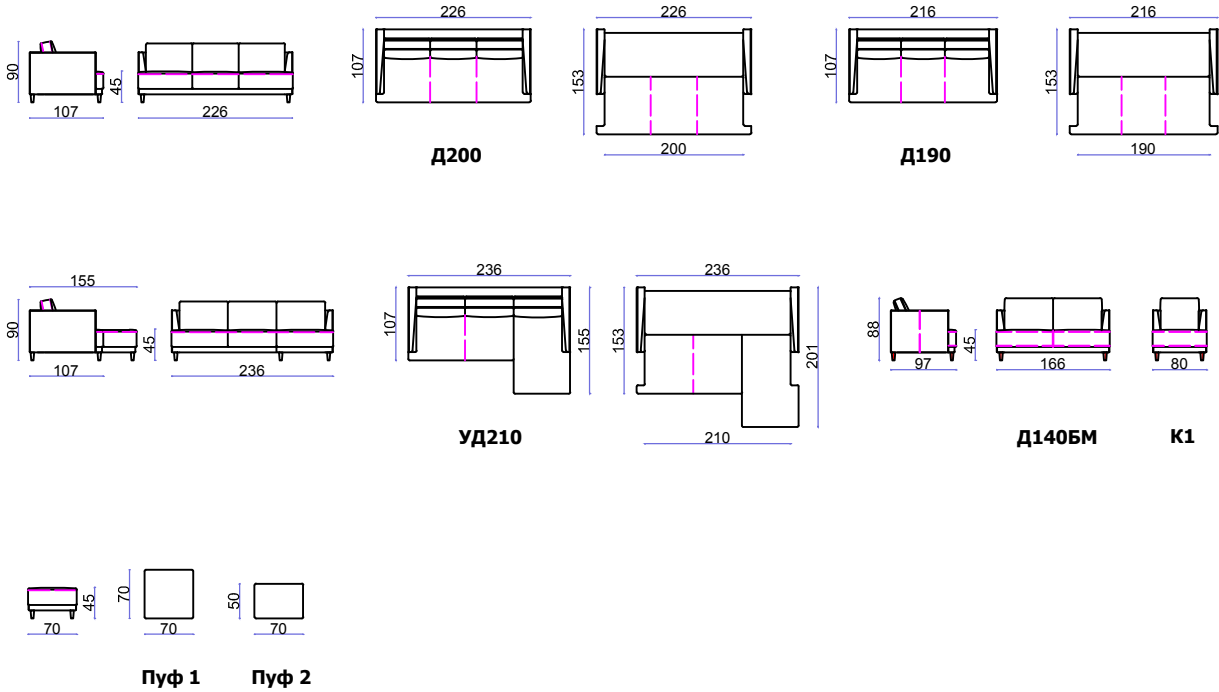

Модули

Варианты комплектации

Д200; Д190	Диван	Пуф1	Пуф 70x70
Д1405М	Диван без механизма	Пуф2	Пуф 70x50
УД210	Угловой диван		
К1	Кресло		