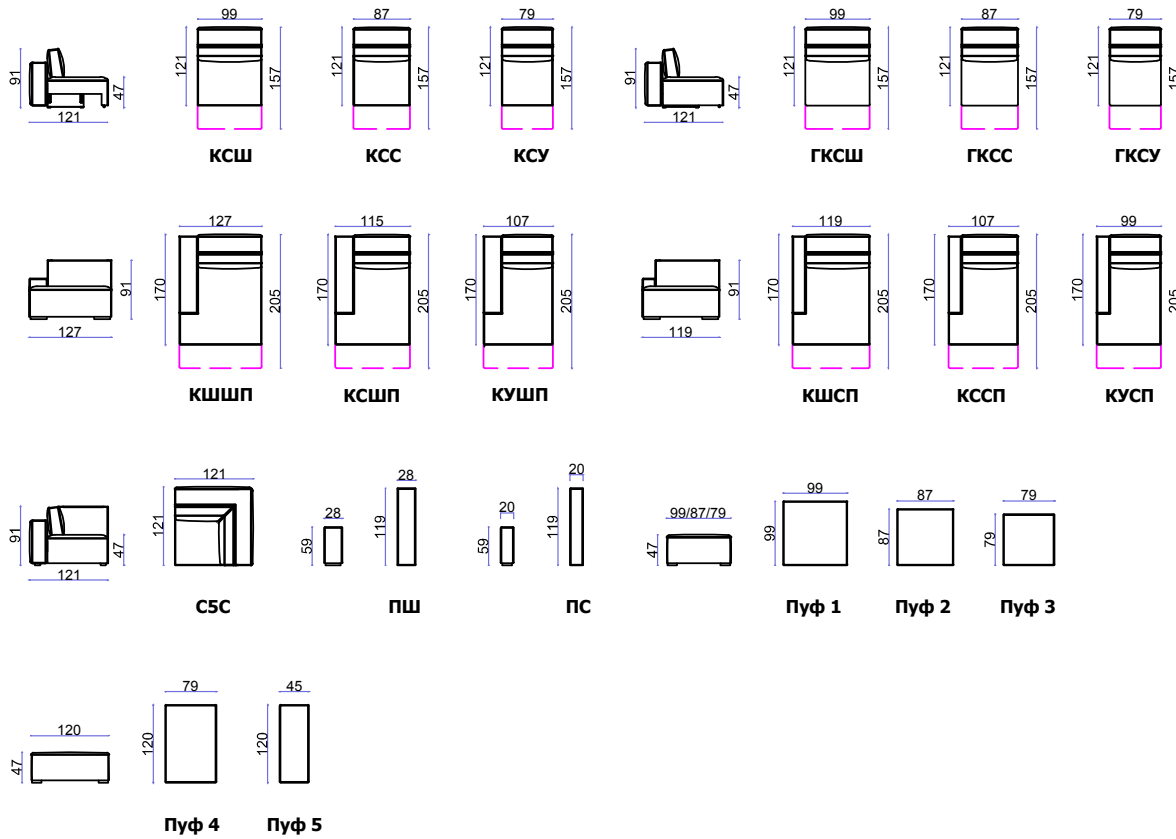

Модули

Варианты комплектации

КШШ Кресло широкое
 КСС Кресло среднее
 КСУ Кресло узкое

ГКШШ Кресло широкое глухое
 ГКСС Кресло среднее глухое
 ГКСУ Кресло узкое глухое

КШШП Канале широкое с широким подлокотником
 КШСП Канале широкое со средним подлокотником
 КСШП Канале среднее с широким подлокотником
 КССП Канале среднее со средним подлокотником
 КУШП Канале узкое с широким подлокотником
 КУСП Канале узкое со средним подлокотником

С5С Кресло угловое

ПШ Подлокотник широкий
 ПС Подлокотник средний

Пуф 1 Пуф 99x99
 Пуф 2 Пуф 87x87
 Пуф 3 Пуф 79x79
 Пуф 4 Пуф 120x79
 Пуф 5 Пуф 120x45