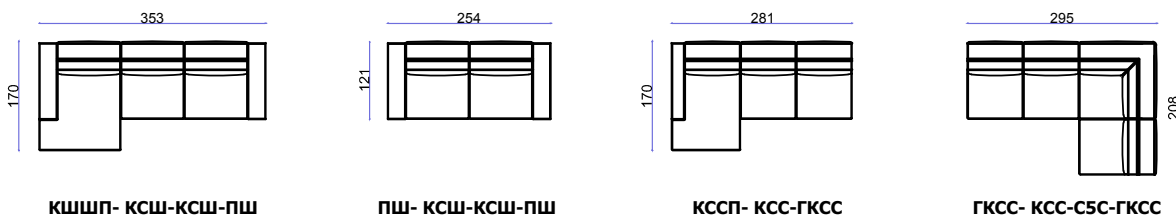

Модули

Варианты комплектации

КШШ Кресло широкое
 КСС Кресло среднее
 КСУ Кресло узкое

ГКШШ Кресло широкое глухое
 ГКСС Кресло среднее глухое
 ГКСУ Кресло узкое глухое

КШШП Канале широкое с широким подлокотником
 КШСП Канале широкое со средним подлокотником
 КСШП Канале среднее с широким подлокотником
 КССП Канале среднее со средним подлокотником
 КУШП Канале узкое с широким подлокотником
 КУСП Канале узкое со средним подлокотником

С5С Кресло угловое

ПШ Подлокотник широкий
 ПС Подлокотник средний

Пуф 1 Пуф 99x99
 Пуф 2 Пуф 87x87
 Пуф 3 Пуф 79x79
 Пуф 4 Пуф 120x79
 Пуф 5 Пуф 120x45