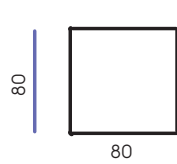

Модули

Пуф

- Д160 Диван раскладной шириной 160 см
- Д140 Диван раскладной шириной 140 см
- К100 Кресло раскладное шириной 100 см
- К80Я Кресло с механизмом подъема шириной 80 см
- К70Я Кресло с механизмом подъема шириной 70 см
- От80Я2 Оттоманка с механизмом подъема с подлокотником (21 см) шириной 101 см, глубиной 172 см
- От70Я2 Оттоманка с механизмом подъема с подлокотником (21 см) шириной 91 см, глубиной 172 см
- От80Я3 Оттоманка с механизмом подъема с подлокотником (21 см) шириной 101 см, глубиной 157 см
- От70Я3 Оттоманка с механизмом подъема с подлокотником (21 см) шириной 91 см, глубиной 157 см
- От80Я4 Оттоманка с механизмом подъема с подлокотником (12 см) шириной 92 см, глубиной 172 см
- От70Я4 Оттоманка с механизмом подъема с подлокотником (12 см) шириной 82 см, глубиной 172 см
- От80Я5 Оттоманка с механизмом подъема с подлокотником (12 см) шириной 92 см, глубиной 157 см
- От70Я5 Оттоманка с механизмом подъема с подлокотником (12 см) шириной 82 см, глубиной 157 см
- ТЛ160 Боковой модуль раскладной шириной 200 см
- ТЛ140 Боковой модуль раскладной шириной 180 см
- ТЛ100 Боковой модуль раскладной шириной 140 см
- ТЛ80Я Боковой модуль с механизмом подъема шириной 120 см
- С5С Угловой модуль
- Пуф Пуф 80x80 см
- П21 Подлокотник шириной 21 см
- П12 Подлокотник шириной 12 см
- ДП Декоративная панель