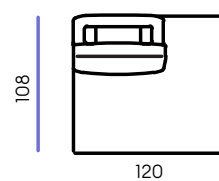

Модули

ТЛ80Я

- Д160 Диван раскладной шириной 160 см
- Д140 Диван раскладной шириной 140 см
- К100 Кресло раскладное шириной 100 см
- К80Я Кресло с механизмом подъема шириной 80 см
- К70Я Кресло с механизмом подъема шириной 70 см
- От80Я2 Оттоманка с механизмом подъема с подлокотником (21 см) шириной 101 см, глубиной 172 см
- От70Я2 Оттоманка с механизмом подъема с подлокотником (21 см) шириной 91 см, глубиной 172 см
- От80Я3 Оттоманка с механизмом подъема с подлокотником (21 см) шириной 101 см, глубиной 157 см
- От70Я3 Оттоманка с механизмом подъема с подлокотником (21 см) шириной 91 см, глубиной 157 см
- От80Я4 Оттоманка с механизмом подъема с подлокотником (12 см) шириной 92 см, глубиной 172 см
- От70Я4 Оттоманка с механизмом подъема с подлокотником (12 см) шириной 82 см, глубиной 172 см
- От80Я5 Оттоманка с механизмом подъема с подлокотником (12 см) шириной 92 см, глубиной 157 см
- От70Я5 Оттоманка с механизмом подъема с подлокотником (12 см) шириной 82 см, глубиной 157 см
- ТЛ160 Боковой модуль раскладной шириной 200 см
- ТЛ140 Боковой модуль раскладной шириной 180 см
- ТЛ100 Боковой модуль раскладной шириной 140 см
- ТЛ80Я Боковой модуль с механизмом подъема шириной 120 см
- С5С Угловой модуль
- Пуф Пуф 80x80 см
- П21 Подлокотник шириной 21 см
- П12 Подлокотник шириной 12 см
- ДП Декоративная панель