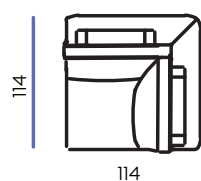

Модули

C5C

ДП

K100	Кресло раскладное шириной 100 см
K90	Кресло раскладное шириной 90 см
K80	Кресло раскладное шириной 80 см
Oт100	Оттоманка раскладная с подлокотником (21 см) шириной 121 см
Oт90	Оттоманка раскладная с подлокотником (21 см) шириной 111 см
Oт80	Оттоманка раскладная с подлокотником (21 см) шириной 101 см
Oт100.1	Оттоманка раскладная с подлокотником (12 см) шириной 112 см
Oт90.1	Оттоманка раскладная с подлокотником (12 см) шириной 102 см
Oт80.1	Оттоманка раскладная с подлокотником (12 см) шириной 92 см
Oт100У	Оттоманка раскладная универсальная без подлокотника шириной 100 см
Oт90У	Оттоманка раскладная универсальная без подлокотника шириной 90 см
Oт80У	Оттоманка раскладная универсальная без подлокотника шириной 80 см
C5C	Угловой модуль
ТЛ100	Боковой модуль раскладной шириной 140 см
ТЛ90	Боковой модуль раскладной шириной 130 см
ТЛ80	Боковой модуль раскладной шириной 120 см
Пуф	Пуф 90х90 см
П21	Подлокотник шириной 21 см
П12	Подлокотник шириной 12 см
ДП	Декоративная панель