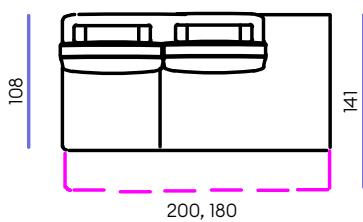

Модули

ТЛ160, 140

- Д160 Диван раскладной шириной 160 см
- Д140 Диван раскладной шириной 140 см
- К100 Кресло раскладное шириной 100 см
- К80Я Кресло с механизмом подъема шириной 80 см
- К70Я Кресло с механизмом подъема шириной 70 см
- От80Я2 Оттоманка с механизмом подъема с подлокотником (21 см) шириной 101 см, глубиной 172 см
- От70Я2 Оттоманка с механизмом подъема с подлокотником (21 см) шириной 91 см, глубиной 172 см
- От80Я3 Оттоманка с механизмом подъема с подлокотником (21 см) шириной 101 см, глубиной 157 см
- От70Я3 Оттоманка с механизмом подъема с подлокотником (21 см) шириной 91 см, глубиной 157 см
- От80Я4 Оттоманка с механизмом подъема с подлокотником (12 см) шириной 92 см, глубиной 172 см
- От70Я4 Оттоманка с механизмом подъема с подлокотником (12 см) шириной 82 см, глубиной 172 см
- От80Я5 Оттоманка с механизмом подъема с подлокотником (12 см) шириной 92 см, глубиной 157 см
- От70Я5 Оттоманка с механизмом подъема с подлокотником (12 см) шириной 82 см, глубиной 157 см
- ТЛ160 Боковой модуль раскладной шириной 200 см
- ТЛ140 Боковой модуль раскладной шириной 180 см
- ТЛ100 Боковой модуль раскладной шириной 140 см
- ТЛ80Я Боковой модуль с механизмом подъема шириной 120 см
- С5С Угловой модуль
- Пуф Пуф 80x80 см
- П21 Подлокотник шириной 21 см
- П12 Подлокотник шириной 12 см
- ДП Декоративная панель