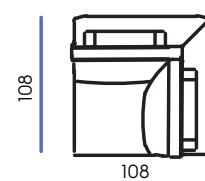

Модули

С5С

- Д160 Диван раскладной шириной 160 см
- Д140 Диван раскладной шириной 140 см
- К100 Кресло раскладное шириной 100 см
- К80Я Кресло с механизмом подъема шириной 80 см
- К70Я Кресло с механизмом подъема шириной 70 см
- От80Я2 Оттоманка с механизмом подъема с подлокотником (21 см) шириной 101 см, глубиной 172 см
- От70Я2 Оттоманка с механизмом подъема с подлокотником (21 см) шириной 91 см, глубиной 172 см
- От80Я3 Оттоманка с механизмом подъема с подлокотником (21 см) шириной 101 см, глубиной 157 см
- От70Я3 Оттоманка с механизмом подъема с подлокотником (21 см) шириной 91 см, глубиной 157 см
- От80Я4 Оттоманка с механизмом подъема с подлокотником (12 см) шириной 92 см, глубиной 172 см
- От70Я4 Оттоманка с механизмом подъема с подлокотником (12 см) шириной 82 см, глубиной 172 см
- От80Я5 Оттоманка с механизмом подъема с подлокотником (12 см) шириной 92 см, глубиной 157 см
- От70Я5 Оттоманка с механизмом подъема с подлокотником (12 см) шириной 82 см, глубиной 157 см
- ТЛ160 Боковой модуль раскладной шириной 200 см
- ТЛ140 Боковой модуль раскладной шириной 180 см
- ТЛ100 Боковой модуль раскладной шириной 140 см
- ТЛ80Я Боковой модуль с механизмом подъема шириной 120 см
- С5С Угловой модуль
- Пуф Пуф 80x80 см
- П21 Подлокотник шириной 21 см
- П12 Подлокотник шириной 12 см
- ДП Декоративная панель