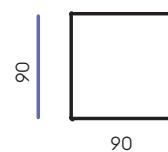

П21

П12

ДП

K100	Кресло раскладное шириной 100 см
K90	Кресло раскладное шириной 90 см
K80	Кресло раскладное шириной 80 см
Oт100	Оттоманка раскладная с подлокотником (21 см) шириной 121 см
Oт90	Оттоманка раскладная с подлокотником (21 см) шириной 111 см
Oт80	Оттоманка раскладная с подлокотником (21 см) шириной 101 см
Oт100.1	Оттоманка раскладная с подлокотником (12 см) шириной 112 см
Oт90.1	Оттоманка раскладная с подлокотником (12 см) шириной 102 см
Oт80.1	Оттоманка раскладная с подлокотником (12 см) шириной 92 см
Oт100У	Оттоманка раскладная универсальная без подлокотника шириной 100 см
Oт90У	Оттоманка раскладная универсальная без подлокотника шириной 90 см
Oт80У	Оттоманка раскладная универсальная без подлокотника шириной 80 см
C5C	Угловой модуль
ТЛ100	Боковой модуль раскладной шириной 140 см
ТЛ90	Боковой модуль раскладной шириной 130 см
ТЛ80	Боковой модуль раскладной шириной 120 см
Пуф	Пуф 90х90 см
П21	Подлокотник шириной 21 см
П12	Подлокотник шириной 12 см
ДП	Декоративная панель