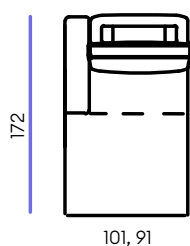

От80Я2, 70Я2