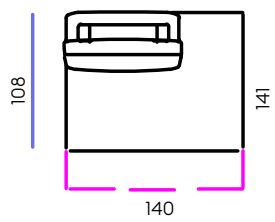

Модули

ТЛ100

- Д160 Диван раскладной шириной 160 см
- Д140 Диван раскладной шириной 140 см
- К100 Кресло раскладное шириной 100 см
- К80Я Кресло с механизмом подъема шириной 80 см
- К70Я Кресло с механизмом подъема шириной 70 см
- От80Я2 Оттоманка с механизмом подъема с подлокотником (21 см) шириной 101 см, глубиной 172 см
- От70Я2 Оттоманка с механизмом подъема с подлокотником (21 см) шириной 91 см, глубиной 172 см
- От80Я3 Оттоманка с механизмом подъема с подлокотником (21 см) шириной 101 см, глубиной 157 см
- От70Я3 Оттоманка с механизмом подъема с подлокотником (21 см) шириной 91 см, глубиной 157 см
- От80Я4 Оттоманка с механизмом подъема с подлокотником (12 см) шириной 92 см, глубиной 172 см
- От70Я4 Оттоманка с механизмом подъема с подлокотником (12 см) шириной 82 см, глубиной 172 см
- От80Я5 Оттоманка с механизмом подъема с подлокотником (12 см) шириной 92 см, глубиной 157 см
- От70Я5 Оттоманка с механизмом подъема с подлокотником (12 см) шириной 82 см, глубиной 157 см
- ТЛ160 Боковой модуль раскладной шириной 200 см
- ТЛ140 Боковой модуль раскладной шириной 180 см
- ТЛ100 Боковой модуль раскладной шириной 140 см
- ТЛ80Я Боковой модуль с механизмом подъема шириной 120 см
- С5С Угловой модуль
- Пуф Пуф 80x80 см
- П21 Подлокотник шириной 21 см
- П12 Подлокотник шириной 12 см
- ДП Декоративная панель