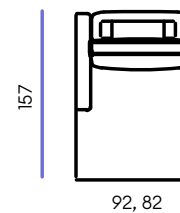

От80Я5, 70Я5