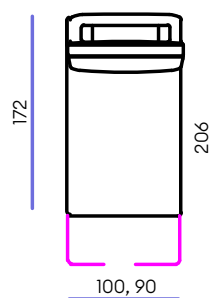

Модули

K100, 90, 80

Oт100, 90, 80

Oт100.1, 90.1, 80.1

Oт100У, 90У, 80У

C5C

ТЛ100, 90, 80

Пуф

П21

П12

ДП

K100	Кресло раскладное шириной 100 см
K90	Кресло раскладное шириной 90 см
K80	Кресло раскладное шириной 80 см
Oт100	Оттоманка раскладная с подлокотником (21 см) шириной 121 см
Oт90	Оттоманка раскладная с подлокотником (21 см) шириной 111 см
Oт80	Оттоманка раскладная с подлокотником (21 см) шириной 101 см
Oт100.1	Оттоманка раскладная с подлокотником (12 см) шириной 112 см
Oт90.1	Оттоманка раскладная с подлокотником (12 см) шириной 102 см
Oт80.1	Оттоманка раскладная с подлокотником (12 см) шириной 92 см
Oт100У	Оттоманка раскладная универсальная без подлокотника шириной 100 см
Oт90У	Оттоманка раскладная универсальная без подлокотника шириной 90 см
Oт80У	Оттоманка раскладная универсальная без подлокотника шириной 80 см
C5C	Угловой модуль
ТЛ100	Боковой модуль раскладной шириной 140 см
ТЛ90	Боковой модуль раскладной шириной 130 см
ТЛ80	Боковой модуль раскладной шириной 120 см
Пуф	Пуф 90х90 см
П21	Подлокотник шириной 21 см
П12	Подлокотник шириной 12 см
ДП	Декоративная панель