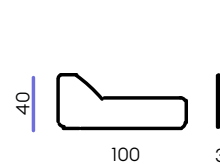

Модули

ДП

- Д160 Диван раскладной шириной 160 см
- Д140 Диван раскладной шириной 140 см
- К100 Кресло раскладное шириной 100 см
- К80Я Кресло с механизмом подъема шириной 80 см
- К70Я Кресло с механизмом подъема шириной 70 см
- От80Я2 Оттоманка с механизмом подъема с подлокотником (21 см) шириной 101 см, глубиной 172 см
- От70Я2 Оттоманка с механизмом подъема с подлокотником (21 см) шириной 91 см, глубиной 172 см
- От80Я3 Оттоманка с механизмом подъема с подлокотником (21 см) шириной 101 см, глубиной 157 см
- От70Я3 Оттоманка с механизмом подъема с подлокотником (21 см) шириной 91 см, глубиной 157 см
- От80Я4 Оттоманка с механизмом подъема с подлокотником (12 см) шириной 92 см, глубиной 172 см
- От70Я4 Оттоманка с механизмом подъема с подлокотником (12 см) шириной 82 см, глубиной 172 см
- От80Я5 Оттоманка с механизмом подъема с подлокотником (12 см) шириной 92 см, глубиной 157 см
- От70Я5 Оттоманка с механизмом подъема с подлокотником (12 см) шириной 82 см, глубиной 157 см
- ТЛ160 Боковой модуль раскладной шириной 200 см
- ТЛ140 Боковой модуль раскладной шириной 180 см
- ТЛ100 Боковой модуль раскладной шириной 140 см
- ТЛ80Я Боковой модуль с механизмом подъема шириной 120 см
- С5С Угловой модуль
- Пуф Пуф 80x80 см
- П21 Подлокотник шириной 21 см
- П12 Подлокотник шириной 12 см
- ДП Декоративная панель