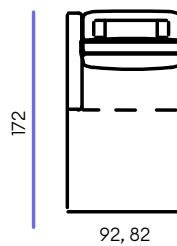

От80Я4, 70Я4