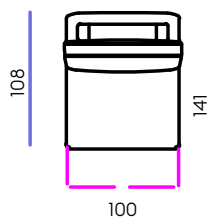

Модули

К100

- Д160 Диван раскладной шириной 160 см
- Д140 Диван раскладной шириной 140 см
- К100 Кресло раскладное шириной 100 см
- К80Я Кресло с механизмом подъема шириной 80 см
- К70Я Кресло с механизмом подъема шириной 70 см
- От80Я2 Оттоманка с механизмом подъема с подлокотником (21 см) шириной 101 см, глубиной 172 см
- От70Я2 Оттоманка с механизмом подъема с подлокотником (21 см) шириной 91 см, глубиной 172 см
- От80Я3 Оттоманка с механизмом подъема с подлокотником (21 см) шириной 101 см, глубиной 157 см
- От70Я3 Оттоманка с механизмом подъема с подлокотником (21 см) шириной 91 см, глубиной 157 см
- От80Я4 Оттоманка с механизмом подъема с подлокотником (12 см) шириной 92 см, глубиной 172 см
- От70Я4 Оттоманка с механизмом подъема с подлокотником (12 см) шириной 82 см, глубиной 172 см
- От80Я5 Оттоманка с механизмом подъема с подлокотником (12 см) шириной 92 см, глубиной 157 см
- От70Я5 Оттоманка с механизмом подъема с подлокотником (12 см) шириной 82 см, глубиной 157 см
- ТЛ160 Боковой модуль раскладной шириной 200 см
- ТЛ140 Боковой модуль раскладной шириной 180 см
- ТЛ100 Боковой модуль раскладной шириной 140 см
- ТЛ80Я Боковой модуль с механизмом подъема шириной 120 см
- С5С Угловой модуль
- Пуф Пуф 80x80 см
- П21 Подлокотник шириной 21 см
- П12 Подлокотник шириной 12 см
- ДП Декоративная панель