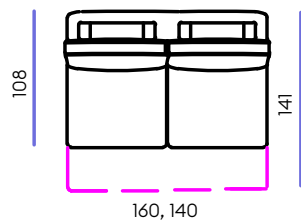

Модули

Д160, 140