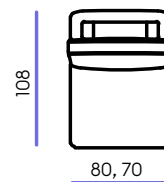

П21

П12

ДП

K100	Кресло раскладное шириной 100 см
K90	Кресло раскладное шириной 90 см
K80	Кресло раскладное шириной 80 см
Oт100	Оттоманка раскладная с подлокотником (21 см) шириной 121 см
Oт90	Оттоманка раскладная с подлокотником (21 см) шириной 111 см
Oт80	Оттоманка раскладная с подлокотником (21 см) шириной 101 см
Oт100.1	Оттоманка раскладная с подлокотником (12 см) шириной 112 см
Oт90.1	Оттоманка раскладная с подлокотником (12 см) шириной 102 см
Oт80.1	Оттоманка раскладная с подлокотником (12 см) шириной 92 см
Oт100У	Оттоманка раскладная универсальная без подлокотника шириной 100 см
Oт90У	Оттоманка раскладная универсальная без подлокотника шириной 90 см
Oт80У	Оттоманка раскладная универсальная без подлокотника шириной 80 см
C5C	Угловой модуль
ТЛ100	Боковой модуль раскладной шириной 140 см
ТЛ90	Боковой модуль раскладной шириной 130 см
ТЛ80	Боковой модуль раскладной шириной 120 см
Пуф	Пуф 90х90 см
П21	Подлокотник шириной 21 см
П12	Подлокотник шириной 12 см
ДП	Декоративная панель

Модули

Д160, 140

К100

К80Я, 70Я

От80Я2, 70Я2

От80Я3, 70Я3

От80Я4, 70Я4

От80Я5, 70Я5