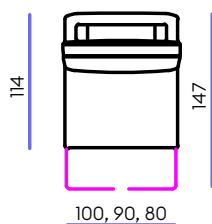

Модули

K100, 90, 80

Oт100, 90, 80

Oт100.1, 90.1, 80.1

Oт100У, 90У, 80У

C5C

ТЛ100, 90, 80

Пуф

П21

П12

ДП

K100	Кресло раскладное шириной 100 см
K90	Кресло раскладное шириной 90 см
K80	Кресло раскладное шириной 80 см
Oт100	Оттоманка раскладная с подлокотником (21 см) шириной 121 см
Oт90	Оттоманка раскладная с подлокотником (21 см) шириной 111 см
Oт80	Оттоманка раскладная с подлокотником (21 см) шириной 101 см
Oт100.1	Оттоманка раскладная с подлокотником (12 см) шириной 112 см
Oт90.1	Оттоманка раскладная с подлокотником (12 см) шириной 102 см
Oт80.1	Оттоманка раскладная с подлокотником (12 см) шириной 92 см
Oт100У	Оттоманка раскладная универсальная без подлокотника шириной 100 см
Oт90У	Оттоманка раскладная универсальная без подлокотника шириной 90 см
Oт80У	Оттоманка раскладная универсальная без подлокотника шириной 80 см
C5C	Угловой модуль
ТЛ100	Боковой модуль раскладной шириной 140 см
ТЛ90	Боковой модуль раскладной шириной 130 см
ТЛ80	Боковой модуль раскладной шириной 120 см
Пуф	Пуф 90х90 см
П21	Подлокотник шириной 21 см
П12	Подлокотник шириной 12 см
ДП	Декоративная панель