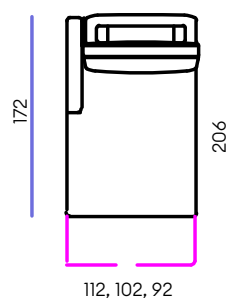

Oт100.1, 90.1, 80.1