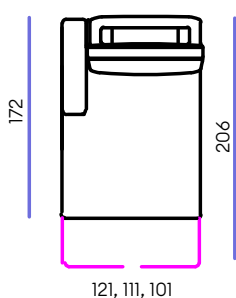

Oт100, 90, 80