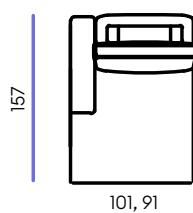

От80Я3, 70Я3