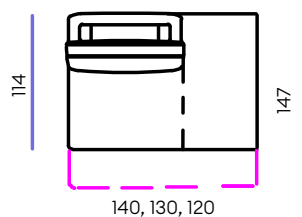

Модули

K100, 90, 80

Oт100, 90, 80

Oт100.1, 90.1, 80.1

Oт100У, 90У, 80У

C5C

ТЛ100, 90, 80

Пуф

П21

П12

ДП

K100	Кресло раскладное шириной 100 см
K90	Кресло раскладное шириной 90 см
K80	Кресло раскладное шириной 80 см
Oт100	Оттоманка раскладная с подлокотником (21 см) шириной 121 см
Oт90	Оттоманка раскладная с подлокотником (21 см) шириной 111 см
Oт80	Оттоманка раскладная с подлокотником (21 см) шириной 101 см
Oт100.1	Оттоманка раскладная с подлокотником (12 см) шириной 112 см
Oт90.1	Оттоманка раскладная с подлокотником (12 см) шириной 102 см
Oт80.1	Оттоманка раскладная с подлокотником (12 см) шириной 92 см
Oт100У	Оттоманка раскладная универсальная без подлокотника шириной 100 см
Oт90У	Оттоманка раскладная универсальная без подлокотника шириной 90 см
Oт80У	Оттоманка раскладная универсальная без подлокотника шириной 80 см
C5C	Угловой модуль
ТЛ100	Боковой модуль раскладной шириной 140 см
ТЛ90	Боковой модуль раскладной шириной 130 см
ТЛ80	Боковой модуль раскладной шириной 120 см
Пуф	Пуф 90х90 см
П21	Подлокотник шириной 21 см
П12	Подлокотник шириной 12 см
ДП	Декоративная панель